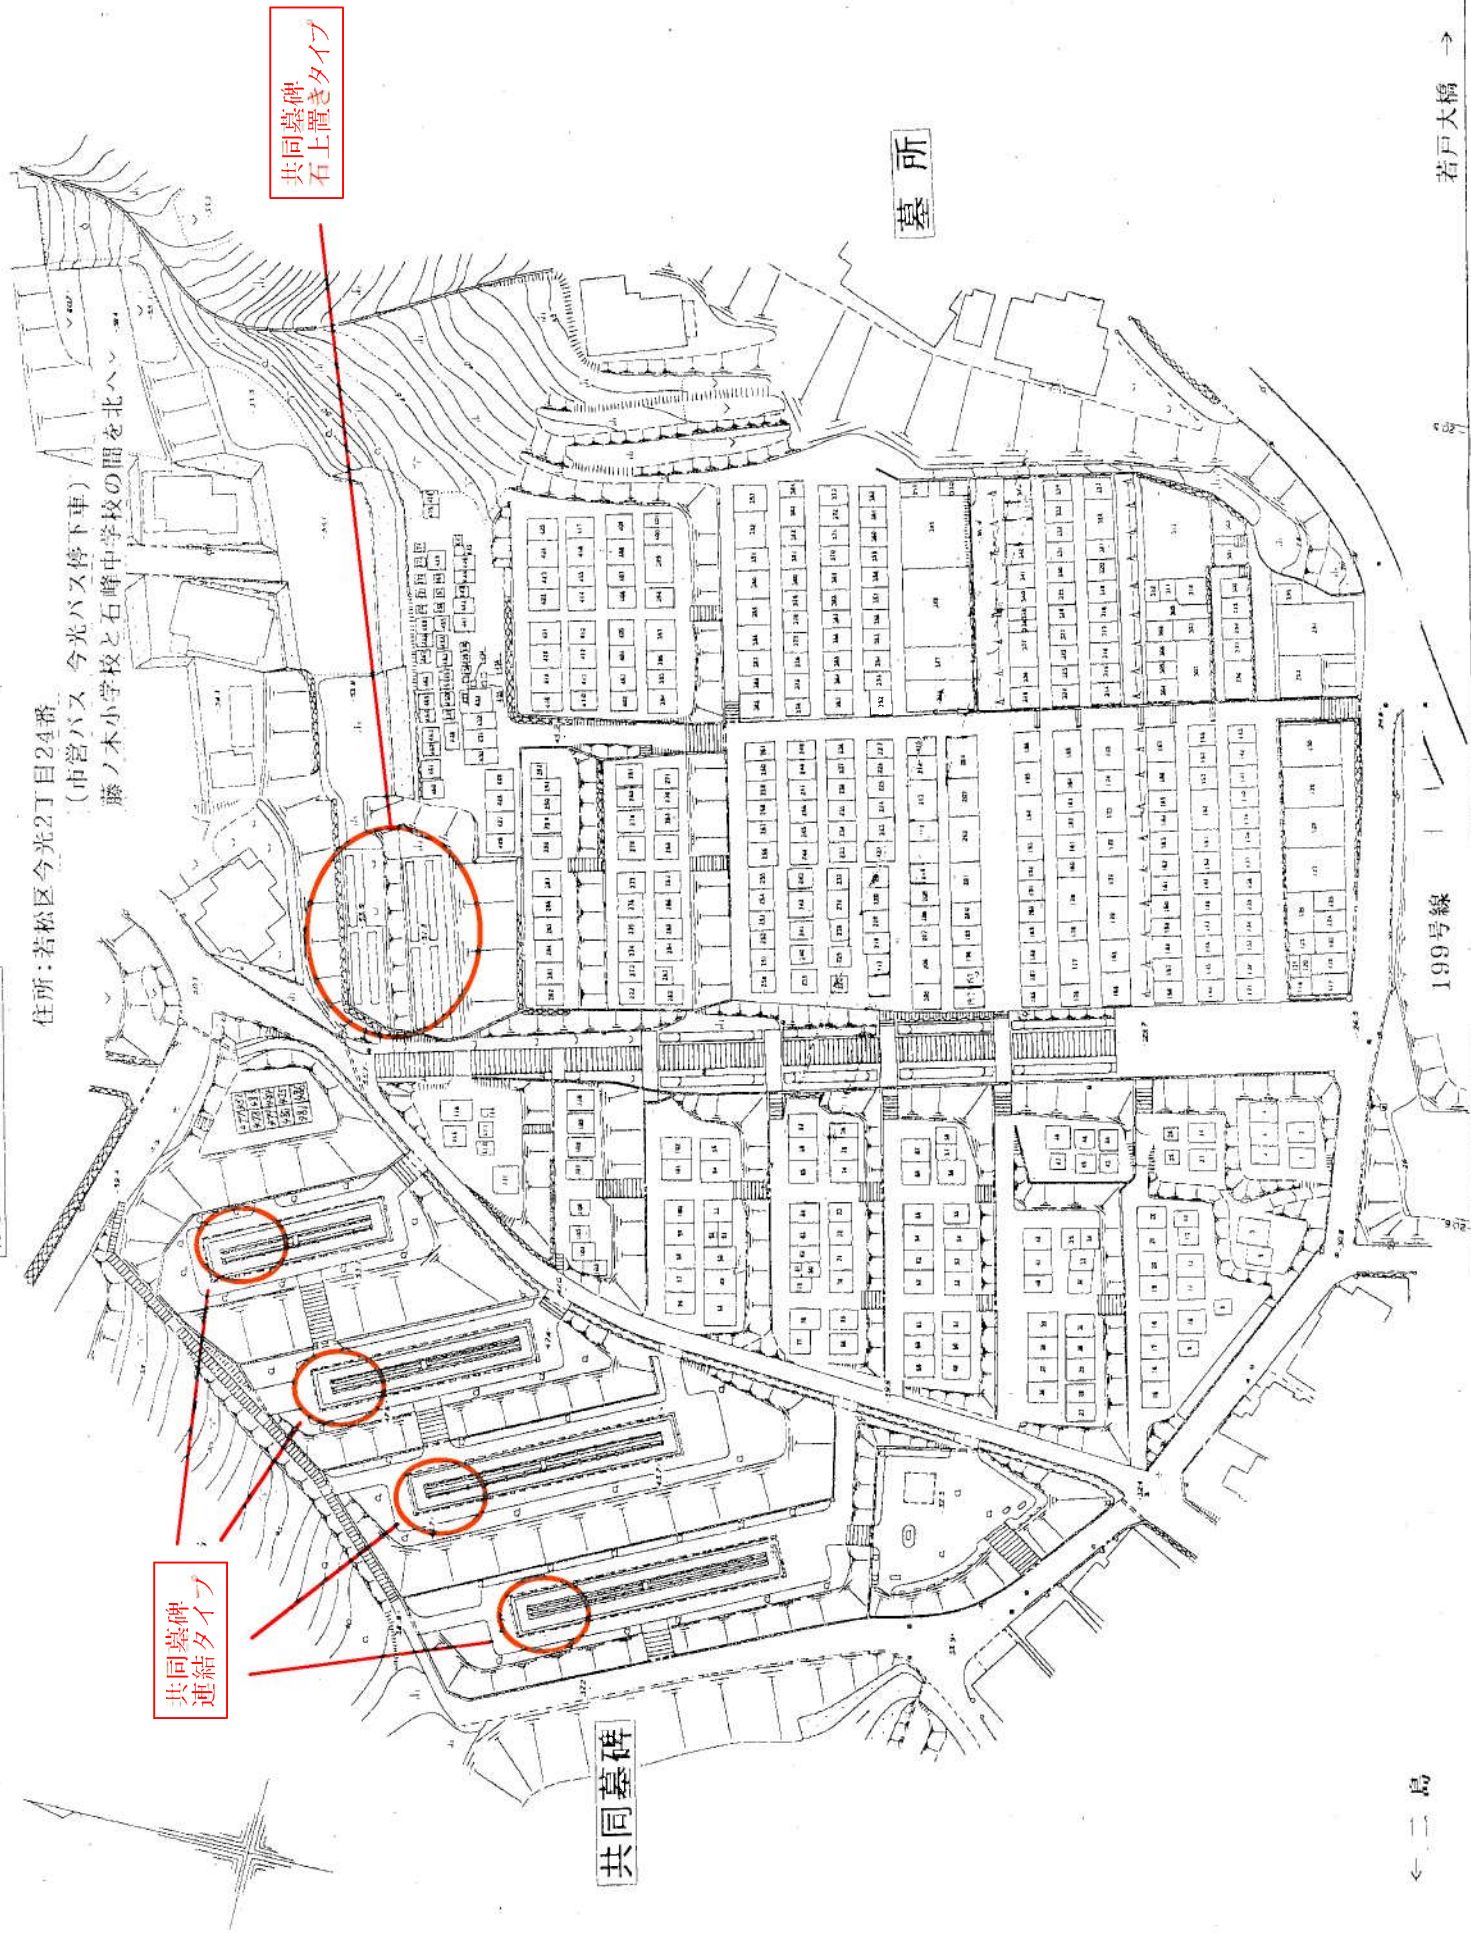

藤ノ木霊園

住所：若松区今光2丁目24番
(市営バス 今光バス停下車)
藤ノ木小学校と石峰中学校の間を北へ

共同墓碑
連続タイプ

共同墓碑
右上置きタイプ

共同墓碑

墓所