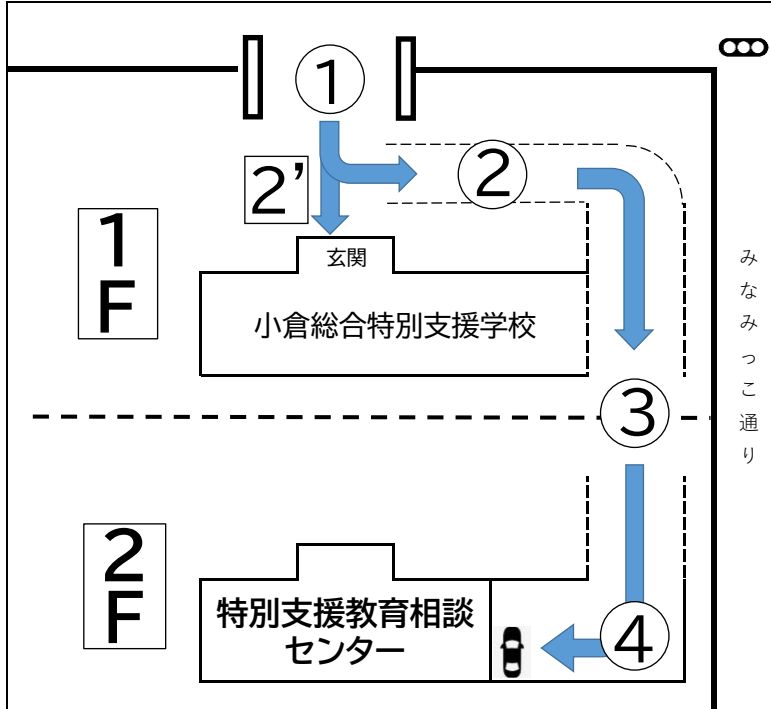

特別支援教育相談センター案内図

交通案内

- 西鉄バス
 - 南区役所前 下車(徒歩5分)
 - 企救中学校前 下車(徒歩8分)
 - 北方小学校前 下車(徒歩5分)
- モノレール
 - 北方駅 下車(徒歩10分)
- JR
 - 城野駅 下車(徒歩12分)
- 都市高速
 - 若園料金所より車で5分

徒歩の場合

- ①校門から入る
- ↳ ②' 特別支援学校の玄関で
インターホンを押す

自家用車の場合

- ① 校門から車で入る
- ② 駐車場の間を通る
- ③ スロープを上り2階へ
- ④ 正面から見て左側の駐車場に
止め、玄関でインターホンを押す