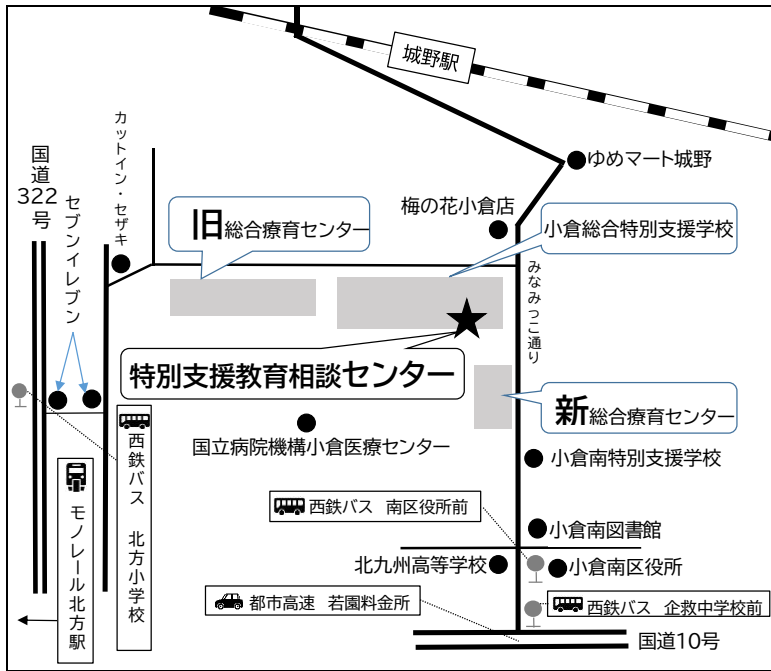

特別支援教育相談センター案内図

交通案内

- 西鉄バス
 - 南区役所前 下車(徒歩5分)
 - 企救中学校前 下車(徒歩8分)
 - 北方小学校前 下車(徒歩5分)
- モノレール
 - 北方駅 下車(徒歩10分)
- JR
 - 城野駅 下車(徒歩12分)
- 都市高速
 - 若園料金所より車で5分

徒歩の場合

- ①校門から入る
- ↳ ②' 特別支援学校の玄関で
インターホンを押す

自家用車の場合

- ① 校門から車で入る
- ② 駐車場の間を通る
- ③ スロープを上り2階へ
- ④ 正面から見て左側の駐車場に
止め、玄関でインターホンを押す