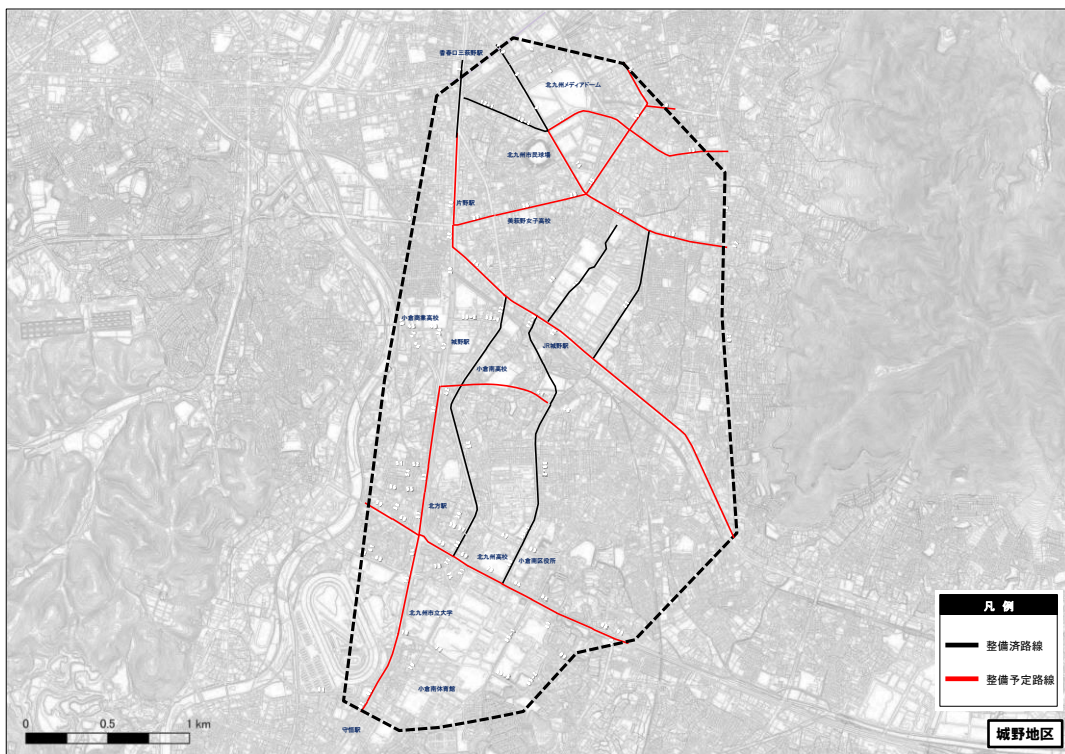

図 ネットワーク計画図（小倉都心地区）

図 ネットワーク計画図（南小倉地区）

図 ネットワーク計画図（城野地区）

図 ネットワーク計画図（戸畑地区）

図 ネットワーク計画図（折尾地区）