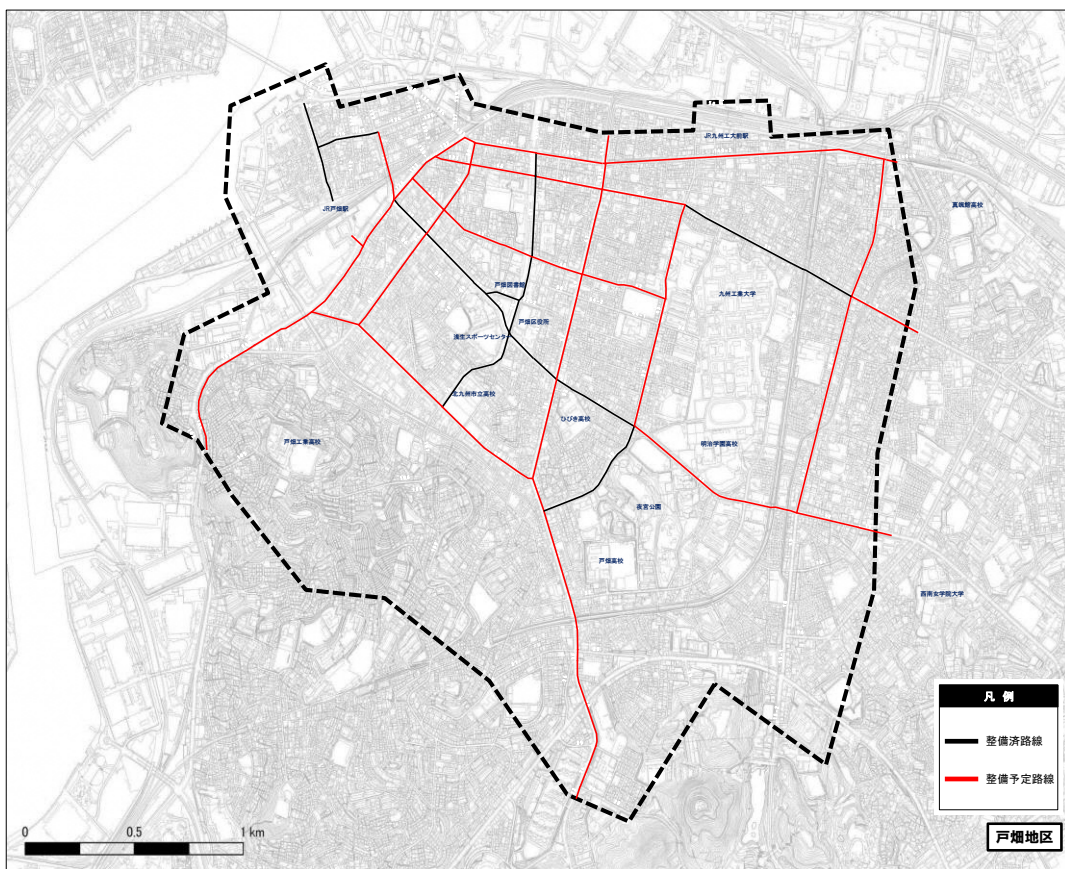

図 ネットワーク計画図（小倉都心地区）

図 ネットワーク計画図（南小倉地区）

図 ネットワーク計画図（城野地区）

図 ネットワーク計画図（戸畑地区）

図 ネットワーク計画図（折尾地区）