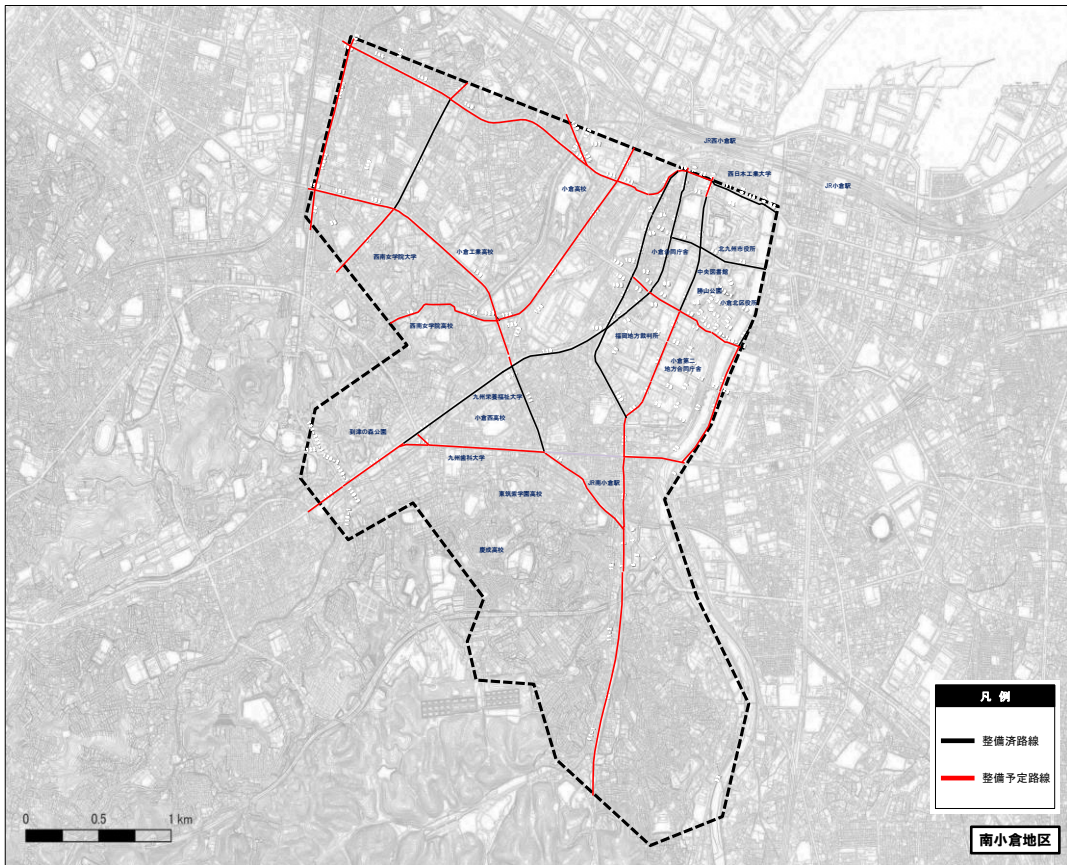

図 ネットワーク計画図（小倉都心地区）

図 ネットワーク計画図（南小倉地区）

図 ネットワーク計画図（城野地区）

図 ネットワーク計画図（戸畑地区）

図 ネットワーク計画図（折尾地区）