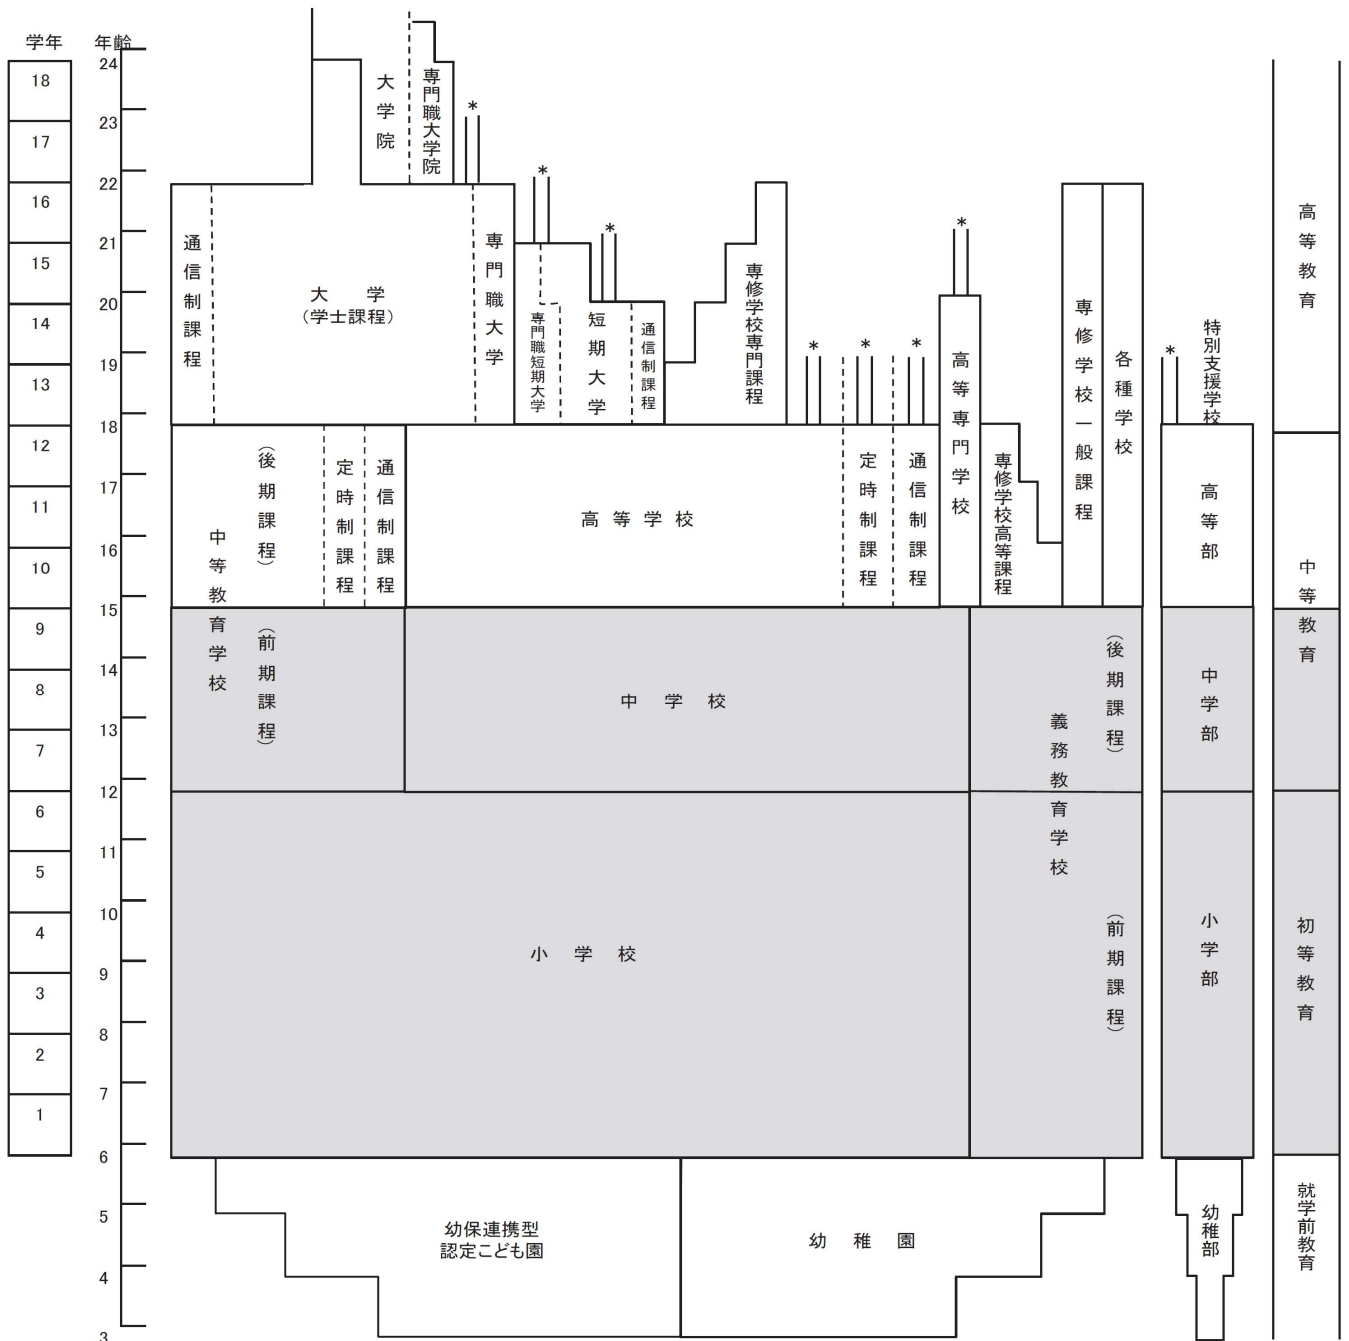

学校系統図

令和2年11月19日
第1回北九州市小中一貫教育検討会議
資料2

(■ 部分は義務教育)