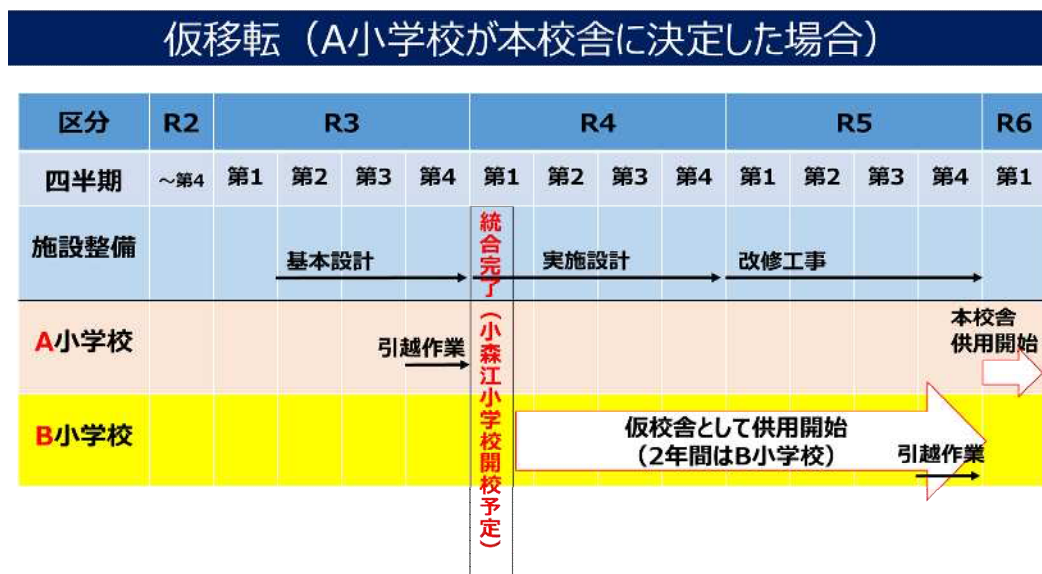

☆ 学校統合に伴う施設整備方法 ☆

学校統合後の施設整備については、昨年の両校の保護者説明会において、統合後の校舎に居ながら、夏休みを中心に2年間程度で行うと説明しておりました。しかし、児童の安全面等を考慮して、本校舎となる学校とは反対の校舎を仮校舎として使用し、空となった校舎を改修する、仮移転方法をとることになりました。大まかなスケジュールは以下のとおりです。

☆ 統合後の校舎位置 ☆

統合後の校舎位置については、小森江西小学校、小森江東小学校のいずれかとなりますが、「統合後の子どもたちの教育環境がより良いものとなるよう」、今回はこれまでに小森江西校区まちづくり自治連合会と小森江東校区まちづくり協議会から提出された資料を基に協議を行いました。

次回以降も、校舎位置について、引き続き協議していくことになりました。

《次回の開催について（予定）》

次回の統合準備委員会は、10月下旬に開催する予定です。

《発行者》：小森江西小学校・小森江東小学校統合準備委員会

（事務局）北九州市教育委員会総務部企画調整課（学校規模適正化担当）

〒803-8510

北九州市小倉北区大手町1-1 小倉北区役所庁舎東棟6階

TEL：093-582-2357 FAX：093-581-5871

企画調整課HP：<http://www.city.kitakyushu.lg.jp/kyouiku/kyou-kikaku.html>