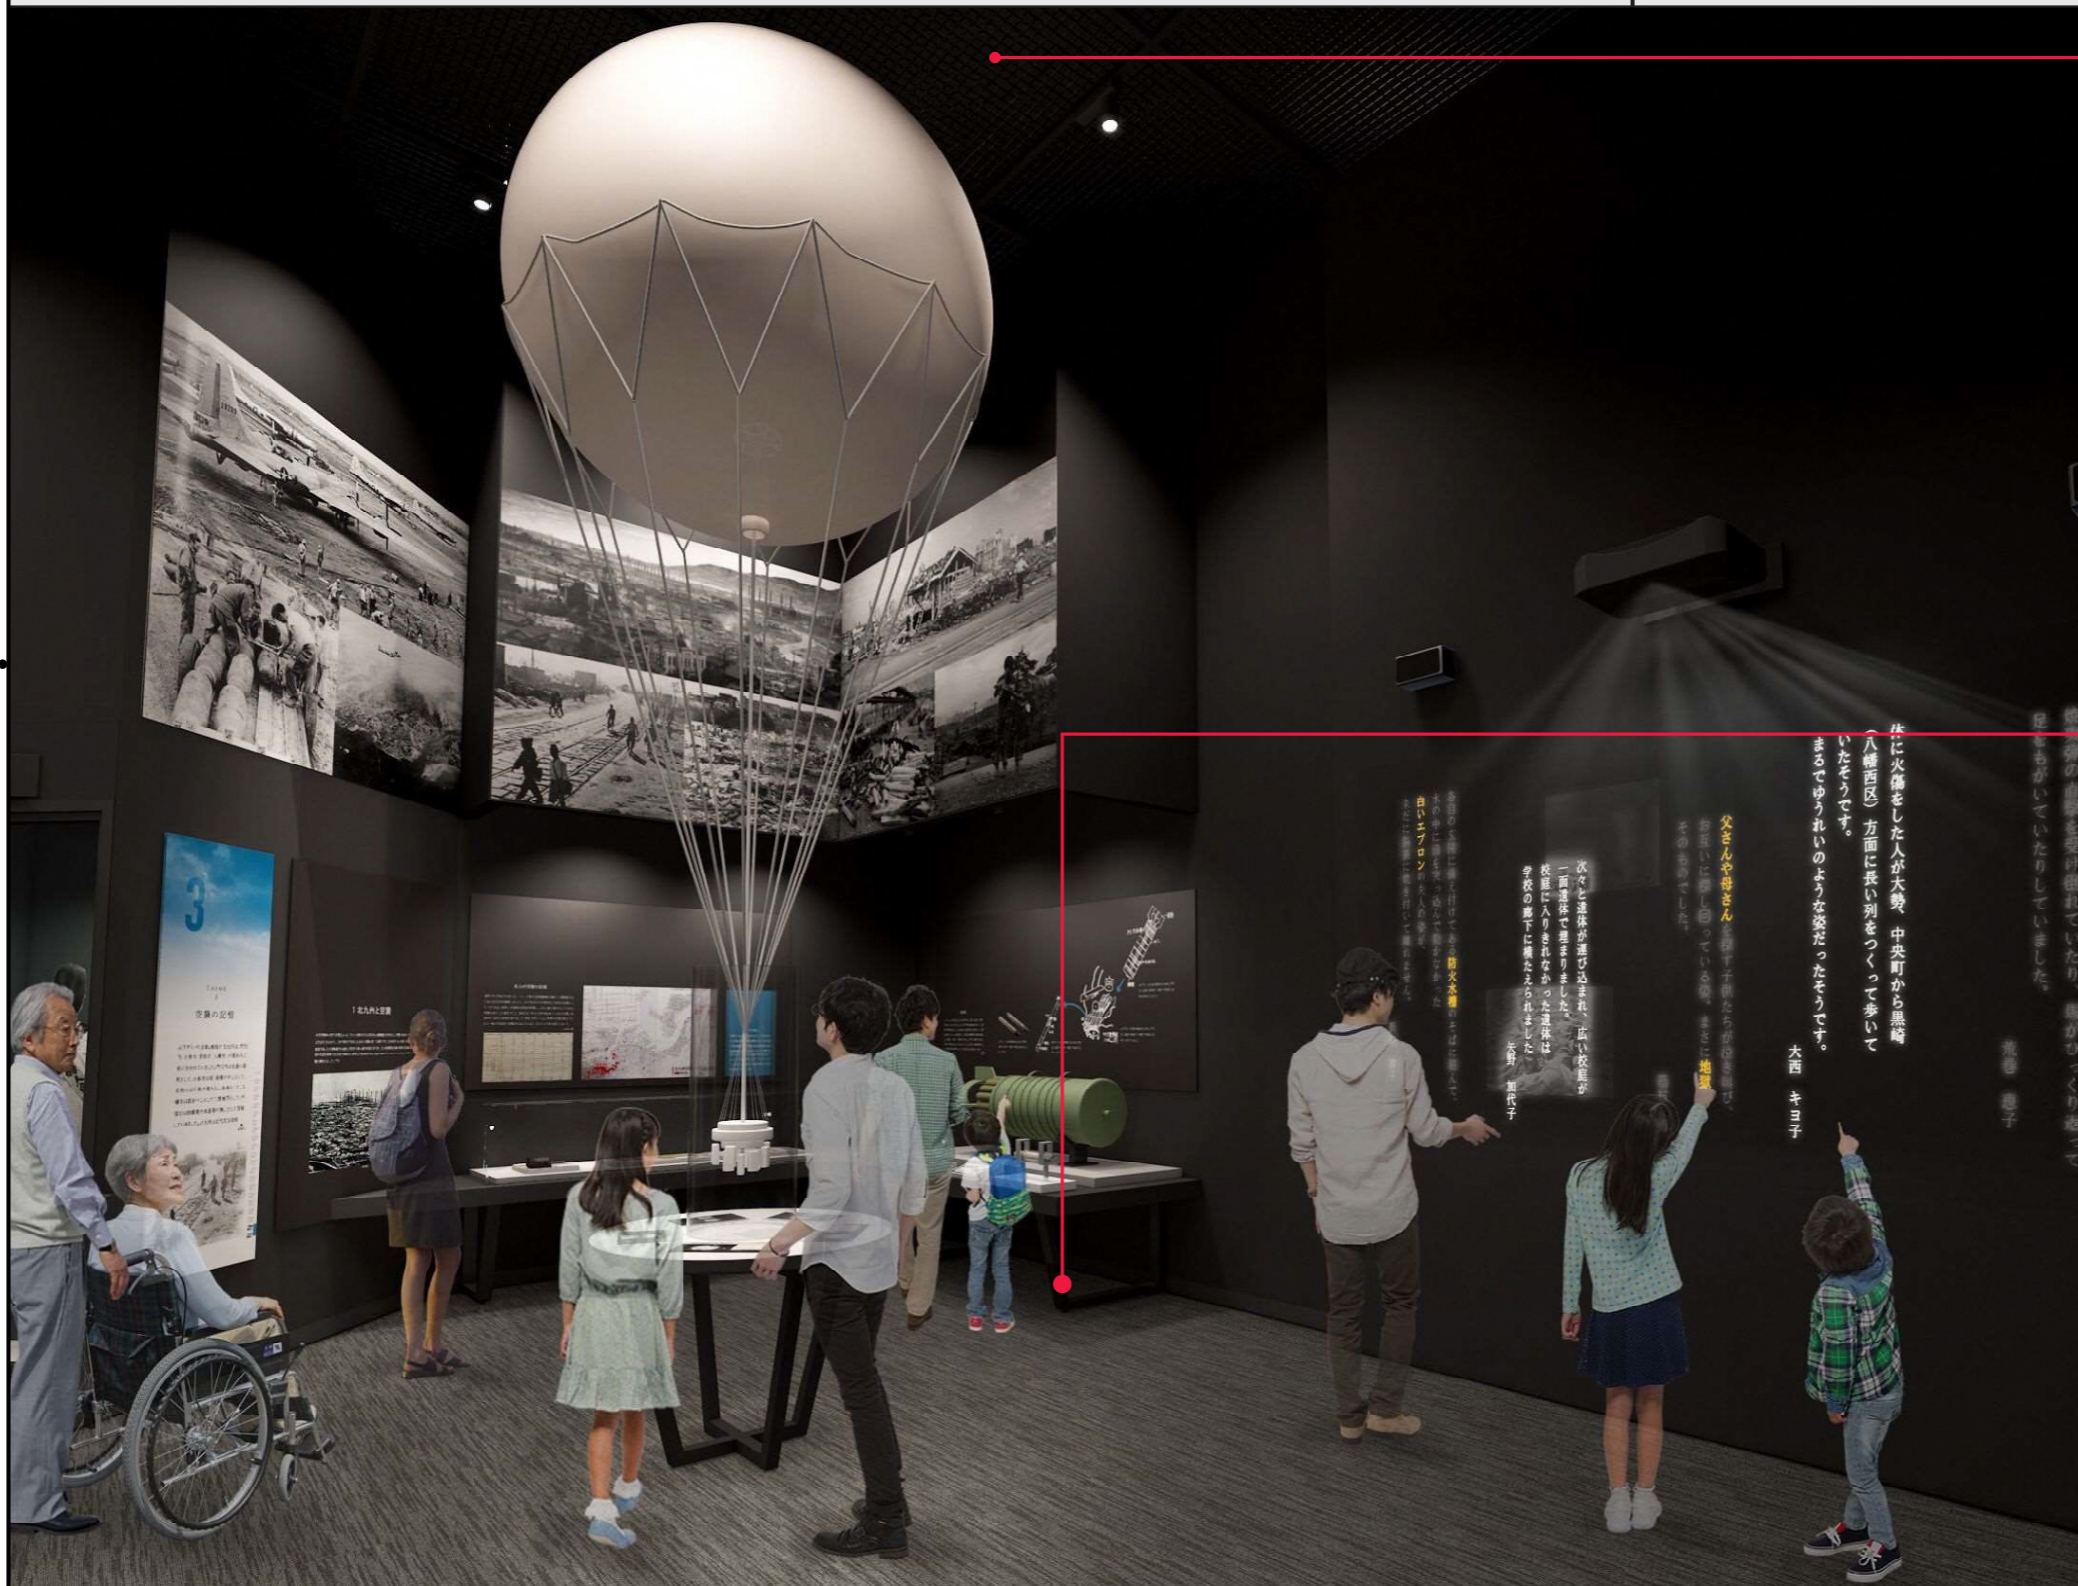

■空襲の記憶(北九州と空襲)

小倉陸軍造兵廠で製造された風船爆弾の模型を展示。  
風船爆弾の仕組みや製造方法、その背景にある市民の過酷な労働や体験を感じる。

空襲の記憶

空襲目標となった北九州市の各種被害や市民の過酷な戦争体験、北九州における防空体制等を紹介する。

〈北九州と空襲〉

米軍の空襲目標となった北九州の空襲被害の状況等を知る。

風船爆弾の再現

**模型** 造兵廠で戦争末期の一時期に生産された風船爆弾の模型を実物の1/5スケール(直径2m・全長5.5m)で再現。

風船爆弾とは何か

**グラフィック** 風船爆弾の各種装置と米国本土まで到達する仕組みについて、画像を通じて説明する。

【実物資料】風船爆弾の原紙／【ハンズオン】風船爆弾の和紙

**ハンズオン** 風船爆弾の気球につかわれた和紙と同等のものに実際にふれてみる事ができる展示。

●ラフイメージ  
素材に触れる体験  
風船爆弾の和紙をさわってみよう!