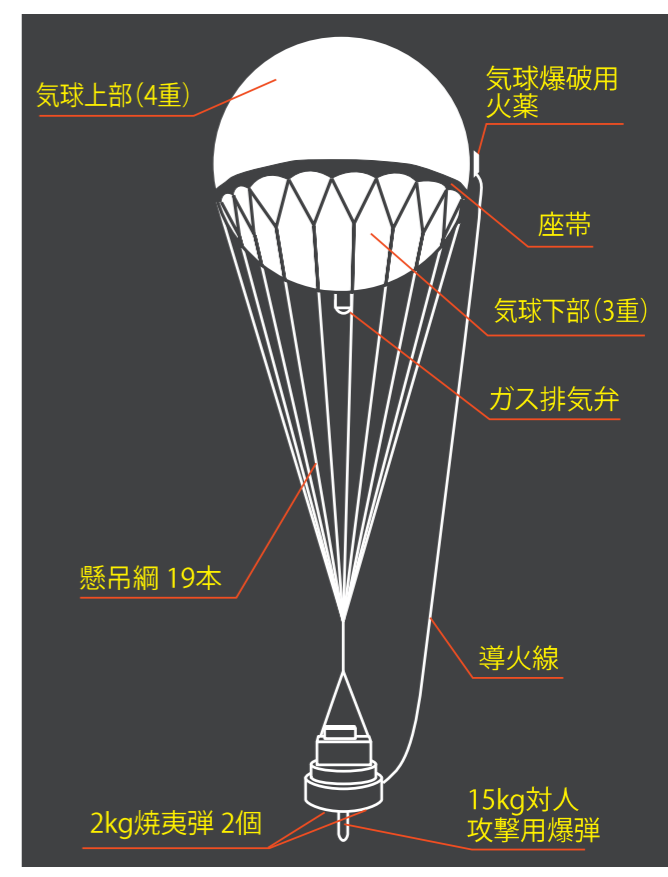

■空襲の記憶(北九州と空襲)

小倉陸軍造兵廠で製造された風船爆弾の模型を展示。  
風船爆弾の仕組みや製造方法、その背景にある市民の過酷な労働や体験を感じる。

空襲の記憶

空襲目標となった北九州市の各種被害や市民の過酷な戦争体験、北九州における防空体制等を紹介する。

〈北九州と空襲〉

米軍の空襲目標となった北九州の空襲被害の状況等を知る。

風船爆弾の再現

**模型** 造兵廠で戦争末期の一時期に生産された風船爆弾の模型を実物の1/5スケール(直径2m・全長5.5m)で再現。

風船爆弾とは何か

**グラフィック** 風船爆弾の各種装置と米国本土まで到達する仕組みについて、画像を通じて説明する。

【実物資料】風船爆弾の原紙／【ハンズオン】風船爆弾の和紙

**ハンズオン** 風船爆弾の気球につかわれた和紙と同等のものに実際にふれてみる事ができる展示。

●ラフイメージ  
素材に触れる体験  
風船爆弾の和紙をさわってみよう!