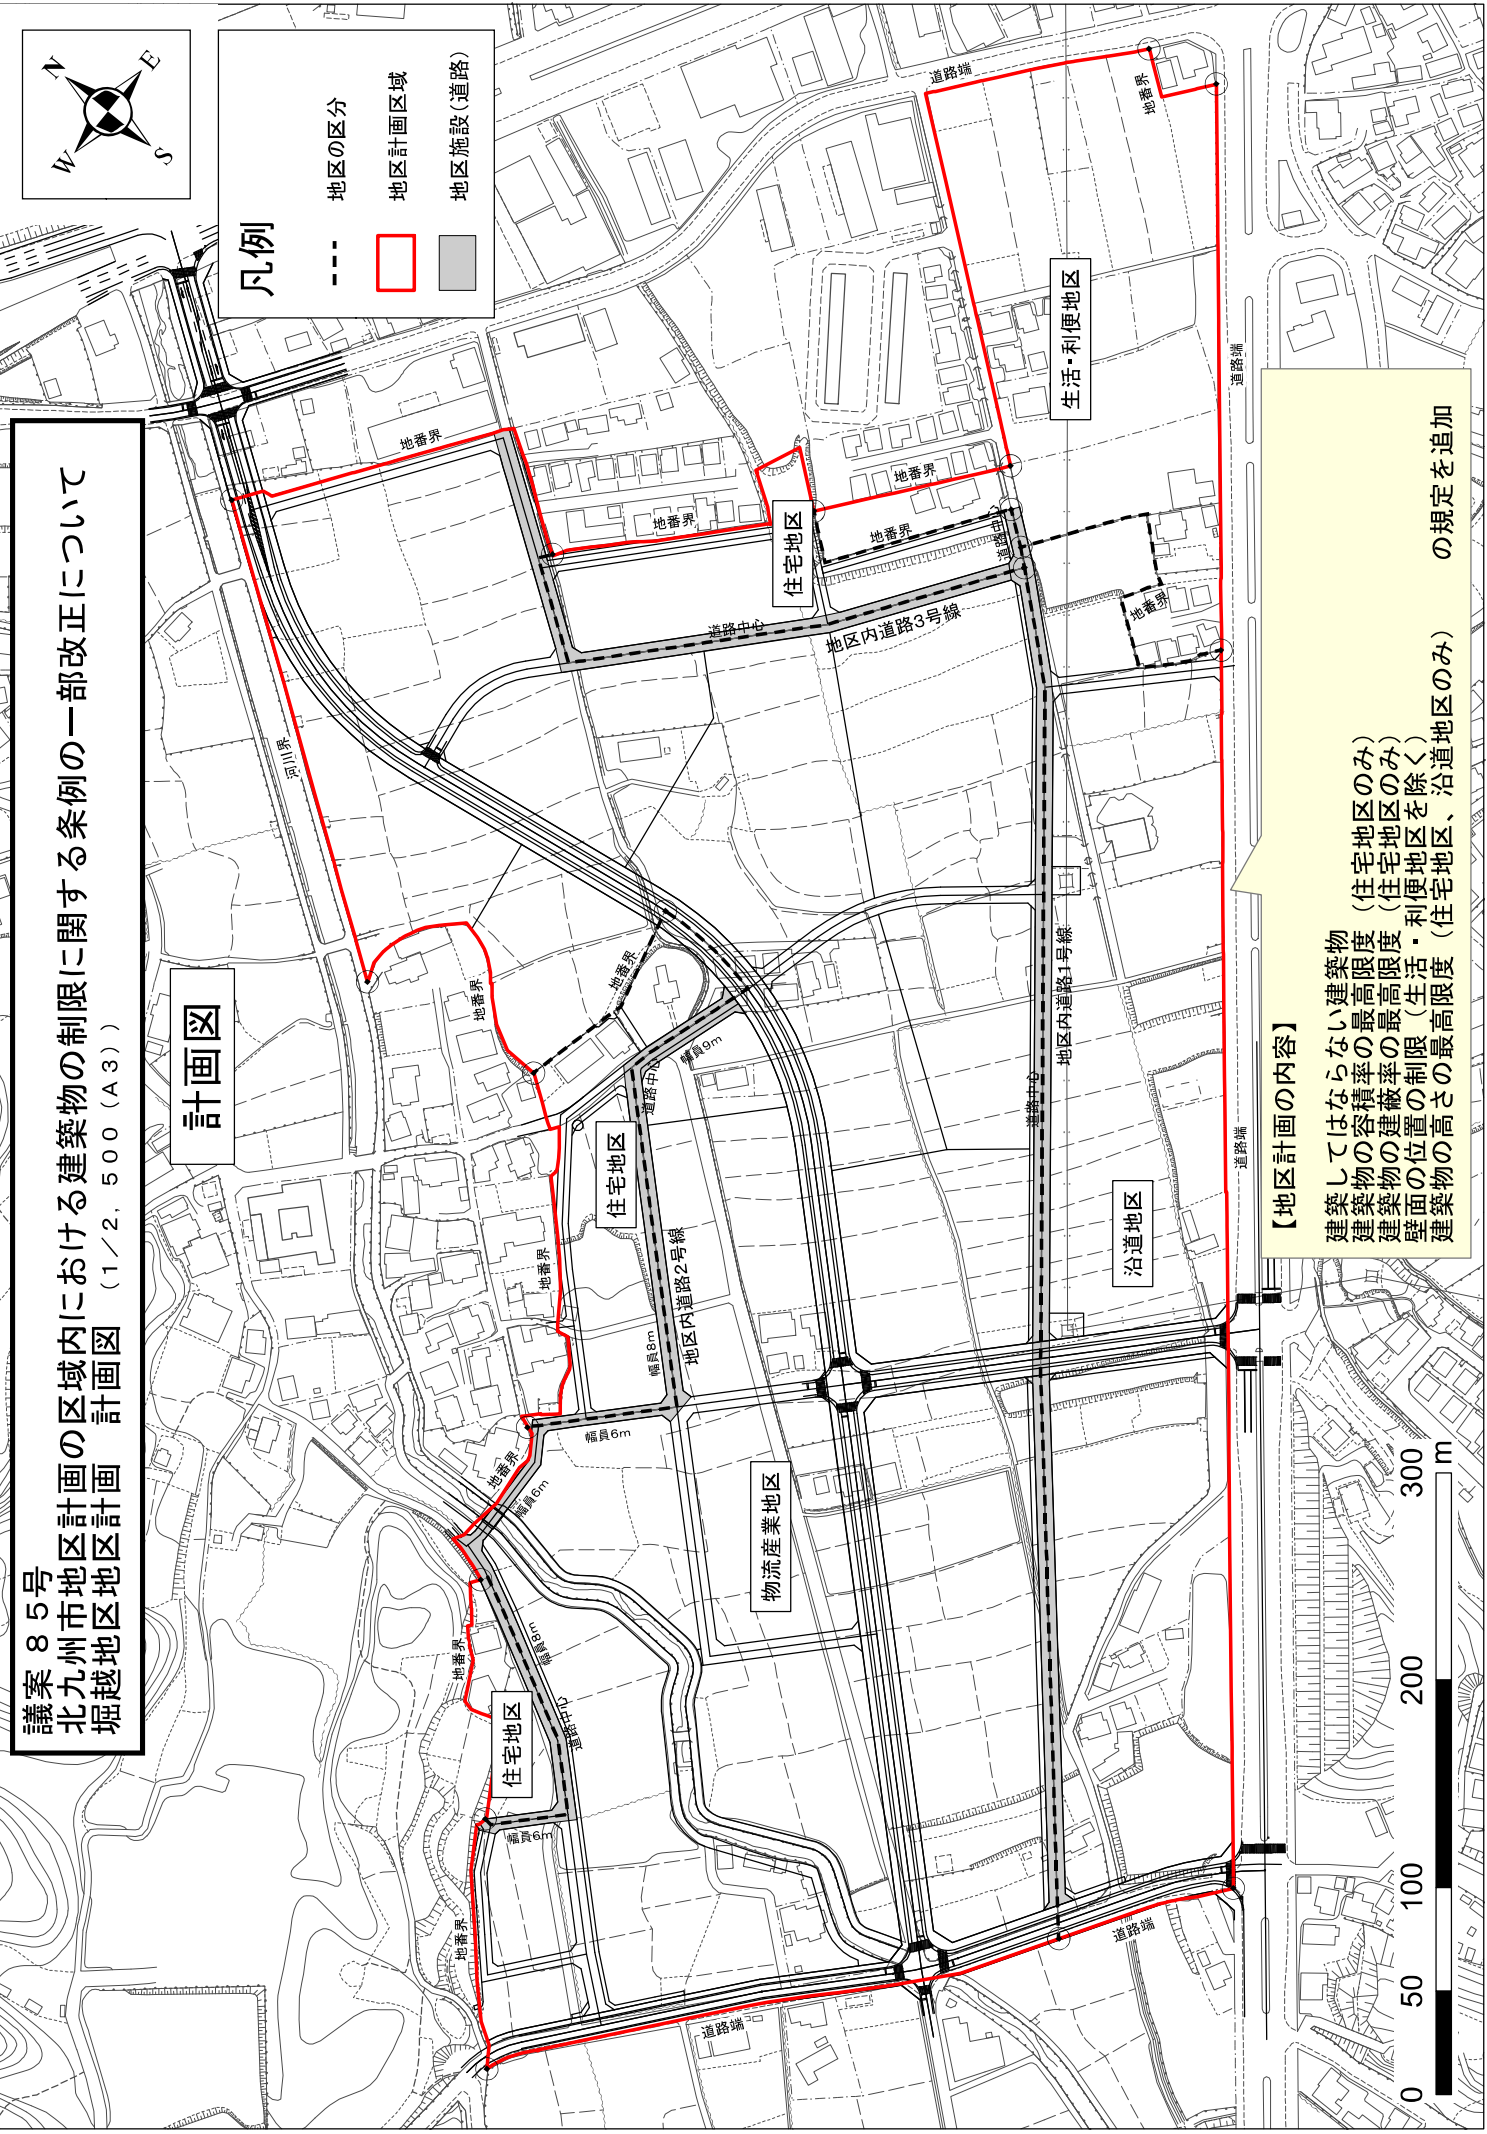

議案 855号
北九州市地区計画の区域内における建築物の制限に関する条例の一部改正について
条例改正位置図 (1/90,000 (A3))

議案 85号
北九州市地区計画の区域内における建築物の制限に関する条例の一部改正について
堀越地区地区計画 計画図 (1/2,500 (A3))

計画図

凡例

- 地区の区分
- 地区計画区域
- 地区施設(道路)

【地区計画の内容】
 建築してはならない建築物
 建築物の容積率の最高限度 (住宅地区のみ)
 建築物の建蔽率の最高限度 (住宅地区のみ)
 壁面の位置の制限 (生活・利便地区を除く)
 建築物の高さの最高限度 (住宅地区、沿道地区のみ)
 の規定を追加