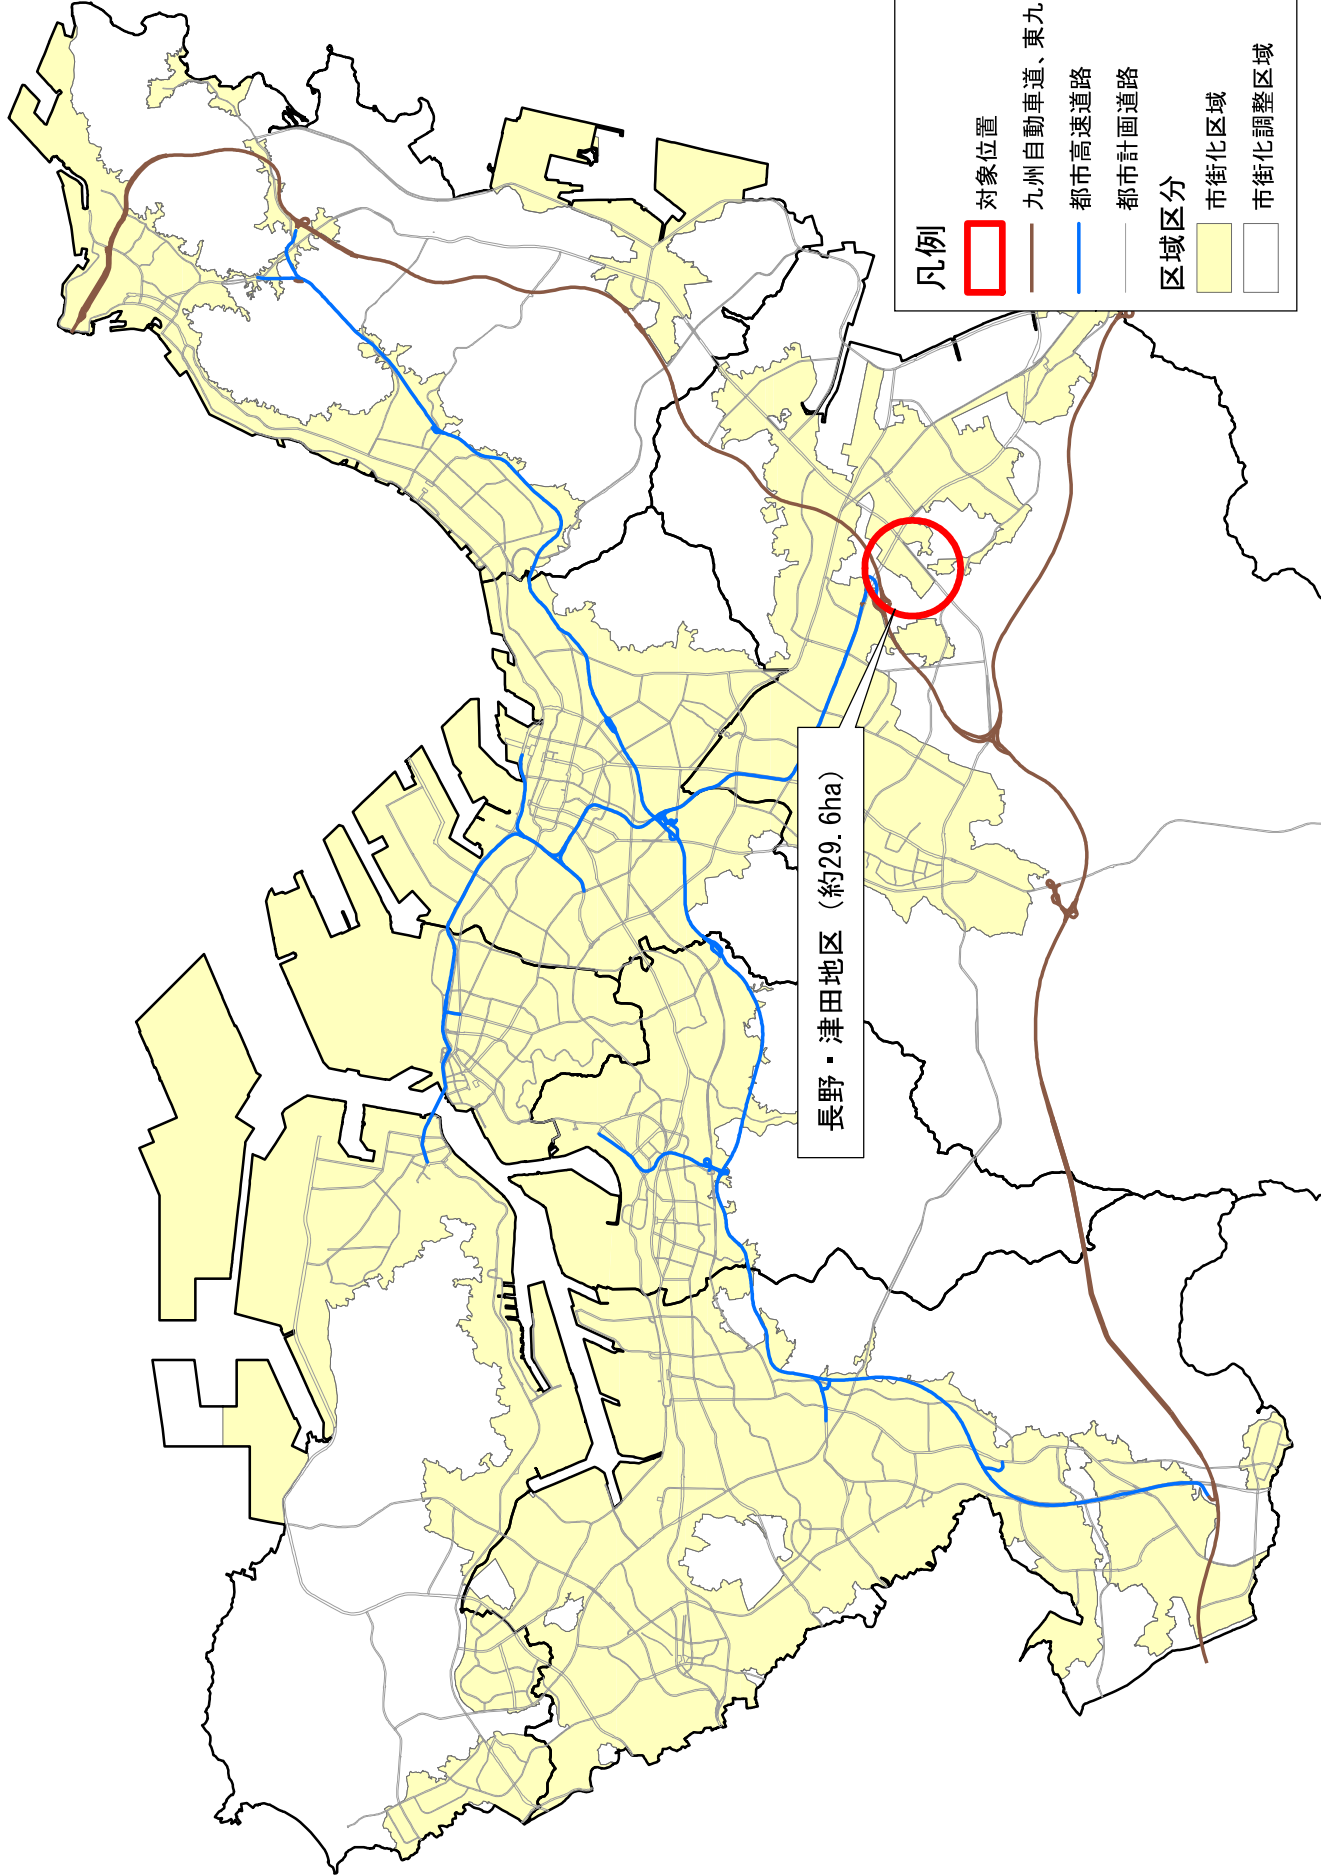

議案 855号
北九州市地区計画の区域内における建築物の制限に関する条例の一部改正について
条例改正位置図 (1/90,000 (A3))

議案 85号
北九州市地区計画の区域内における建築物の制限に関する条例の一部改正について
堀越地区地区計画 計画図 (1/2,500 (A3))

計画図

凡例

- 地区の区分
- 地区計画区域
- 地区施設(道路)

【地区計画の内容】
 建築してはならない建築物
 建築物の容積率の最高限度 (住宅地区のみ)
 建築物の建蔽率の最高限度 (住宅地区のみ)
 壁面の位置の制限 (生活・利便地区を除く)
 建築物の高さの最高限度 (住宅地区、沿道地区のみ)
 の規定を追加