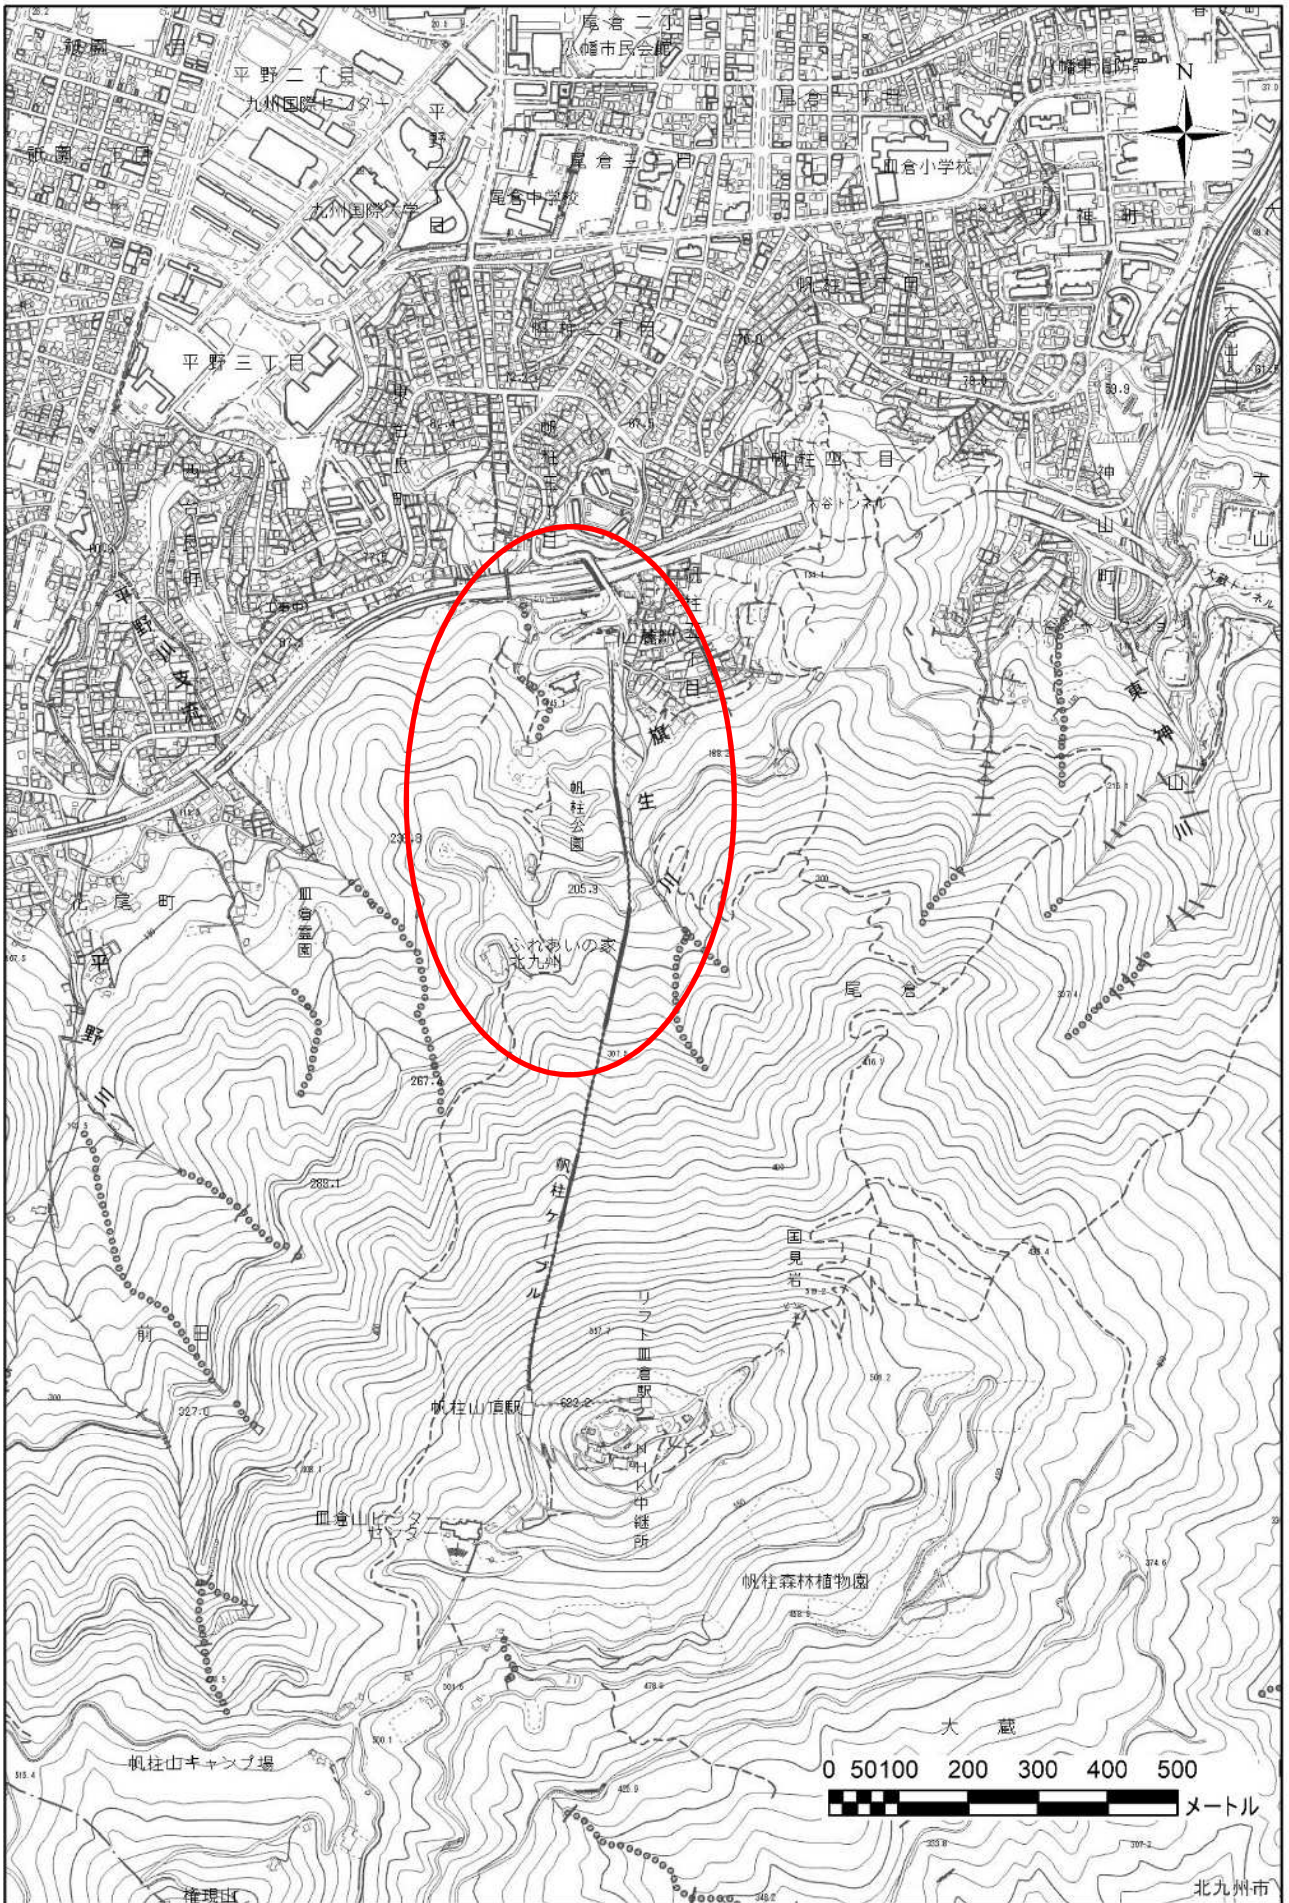

# 帆柱公園

○は、概略的な位置を示しているものです。  
詳細は、G-motty 行政情報 <https://www.2.g-motty.com/js/tokei/> を参照ください。

# 帆柱公園 平面図

八幡東区