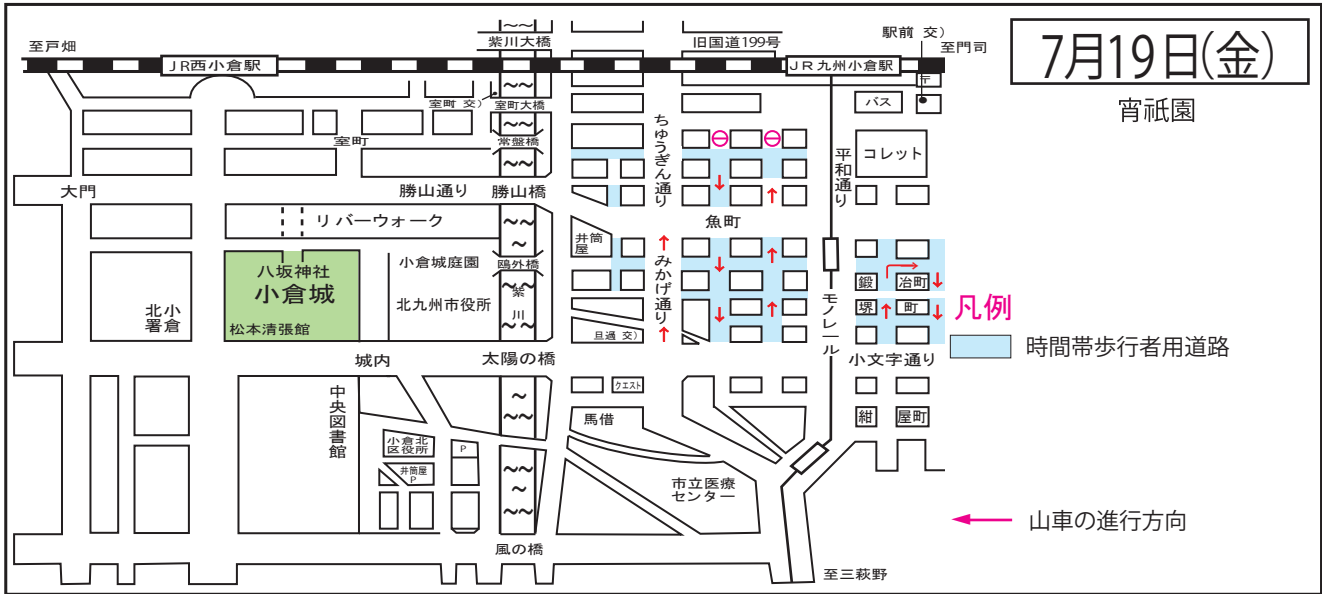

令和元年度 小倉祇園祭臨時交通規制のお知らせ

～モラルとマナーアップで楽しい祇園祭～

■お願い ■当日は現場警察官及び係員の指示に従って下さい。

当日は、周辺の道路で交通混雑が予想されます。
 小倉祇園祭見物は公共交通機関をご利用ください。
 暴力団の壊滅・飲酒運転の撲滅にご協力ください。

小倉北警察署
 小倉祇園太鼓保存振興会