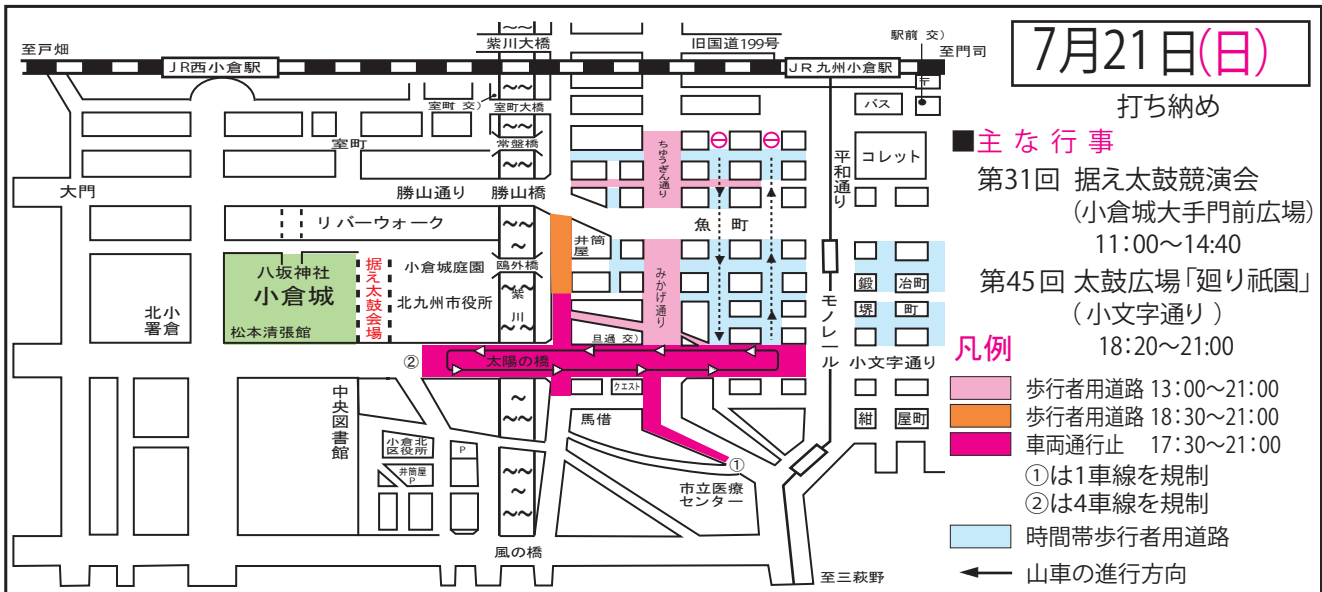

令和元年度 小倉祇園祭臨時交通規制のお知らせ

～モラルとマナーアップで楽しい祇園祭～

■お願い ■当日は現場警察官及び係員の指示に従って下さい。

当日は、周辺の道路で交通混雑が予想されます。
 小倉祇園祭見物は公共交通機関をご利用ください。
 暴力団の壊滅・飲酒運転の撲滅にご協力ください。

小倉北警察署
 小倉祇園太鼓保存振興会