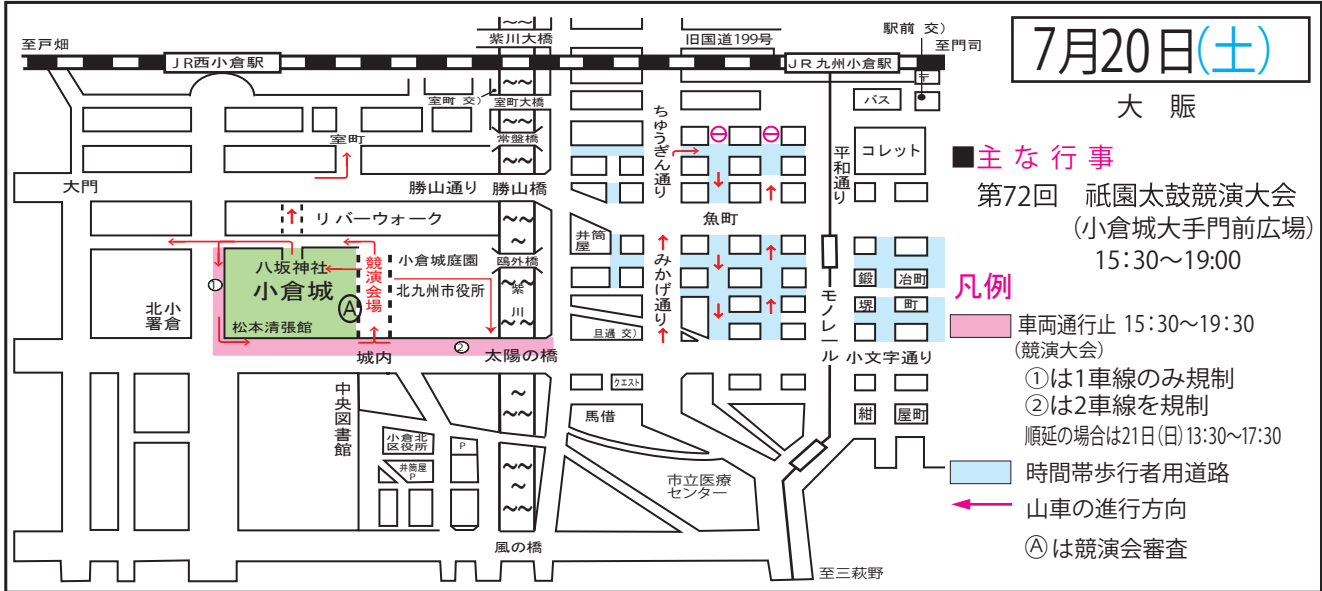

令和元年度 小倉祇園祭臨時交通規制のお知らせ

～モラルとマナーアップで楽しい祇園祭～

■お願い ■当日は現場警察官及び係員の指示に従って下さい。

当日は、周辺の道路で交通混雑が予想されます。
 小倉祇園祭見物は公共交通機関をご利用ください。
 暴力団の壊滅・飲酒運転の撲滅にご協力ください。

小倉北警察署
 小倉祇園太鼓保存振興会