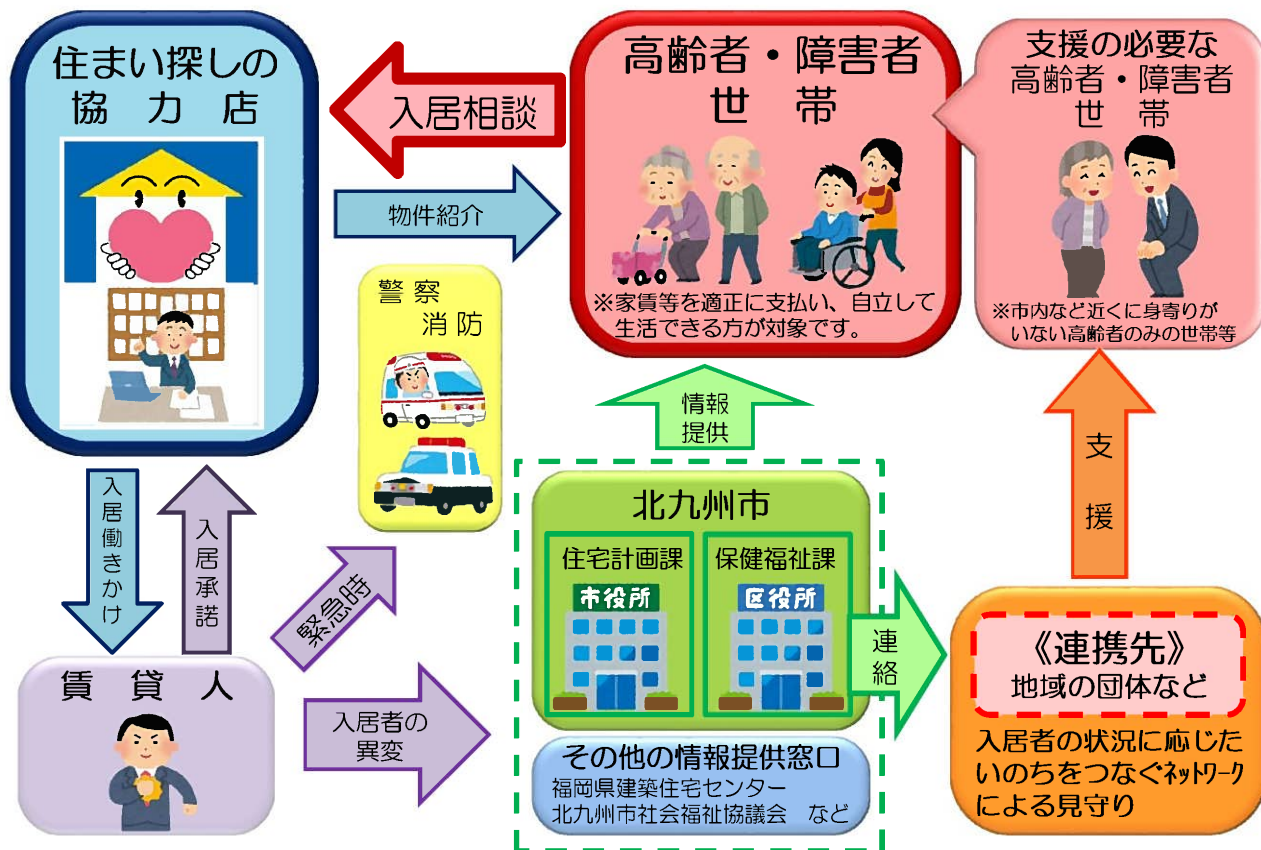

# 北九州市高齢者・障害者 住まい探しの協力店紹介制度

北九州市では、市と宅地建物取引業者、各相談窓口が連携し、高齢者や障害者の方が、安心して民間賃貸住宅を探すことができるように支援する「住まい探しの協力店」を紹介しています。

<制度のイメージ>

<安心のポイント①>

**「住まい探しの協力店」は、北九州市に登録している不動産店です！**

「住まい探しの協力店」は、民間賃貸住宅に入居を希望される高齢者や障害者の方が、安心して住宅を探すことができるように協力します。高齢者・障害者世帯であることを理由に入居を拒むことはございません。

このステッカーが目印です！→

<安心のポイント②>

**安心な支援体制 ～「いのちをつなぐネットワーク」による見守り～**

北九州市では、「見つける」「つなげる」「見守る」をキーワードに、市民の皆様が社会的に孤立することなく、支援が必要な人には福祉サービスなどにつなげることができるように、地域全体で見守る「いのちをつなぐネットワーク」の仕組みをつくっています。

【問い合わせ先】

北九州市 建築都市局 住宅部 住宅計画課 ☎ (093) 582-2592

- 各区毎に所在地の五十音順で掲載
- 家賃等を適正に支払い、自立して生活できる方が対象です。

※外=外国人対応、子=子育て世帯対応  
(外国人・子育て世帯の住まい探しにもご協力いただける店舗です。)

(次ページにつづく)

●各区毎に所在地の五十音順で掲載

●家賃等を適正に支払い、自立して生活できる方が対象です。

※外=外国人対応、子=子育て世帯対応

(外国人・子育て世帯の住まい探しにもご協力いただける店舗です。)

(次ページにつづく)