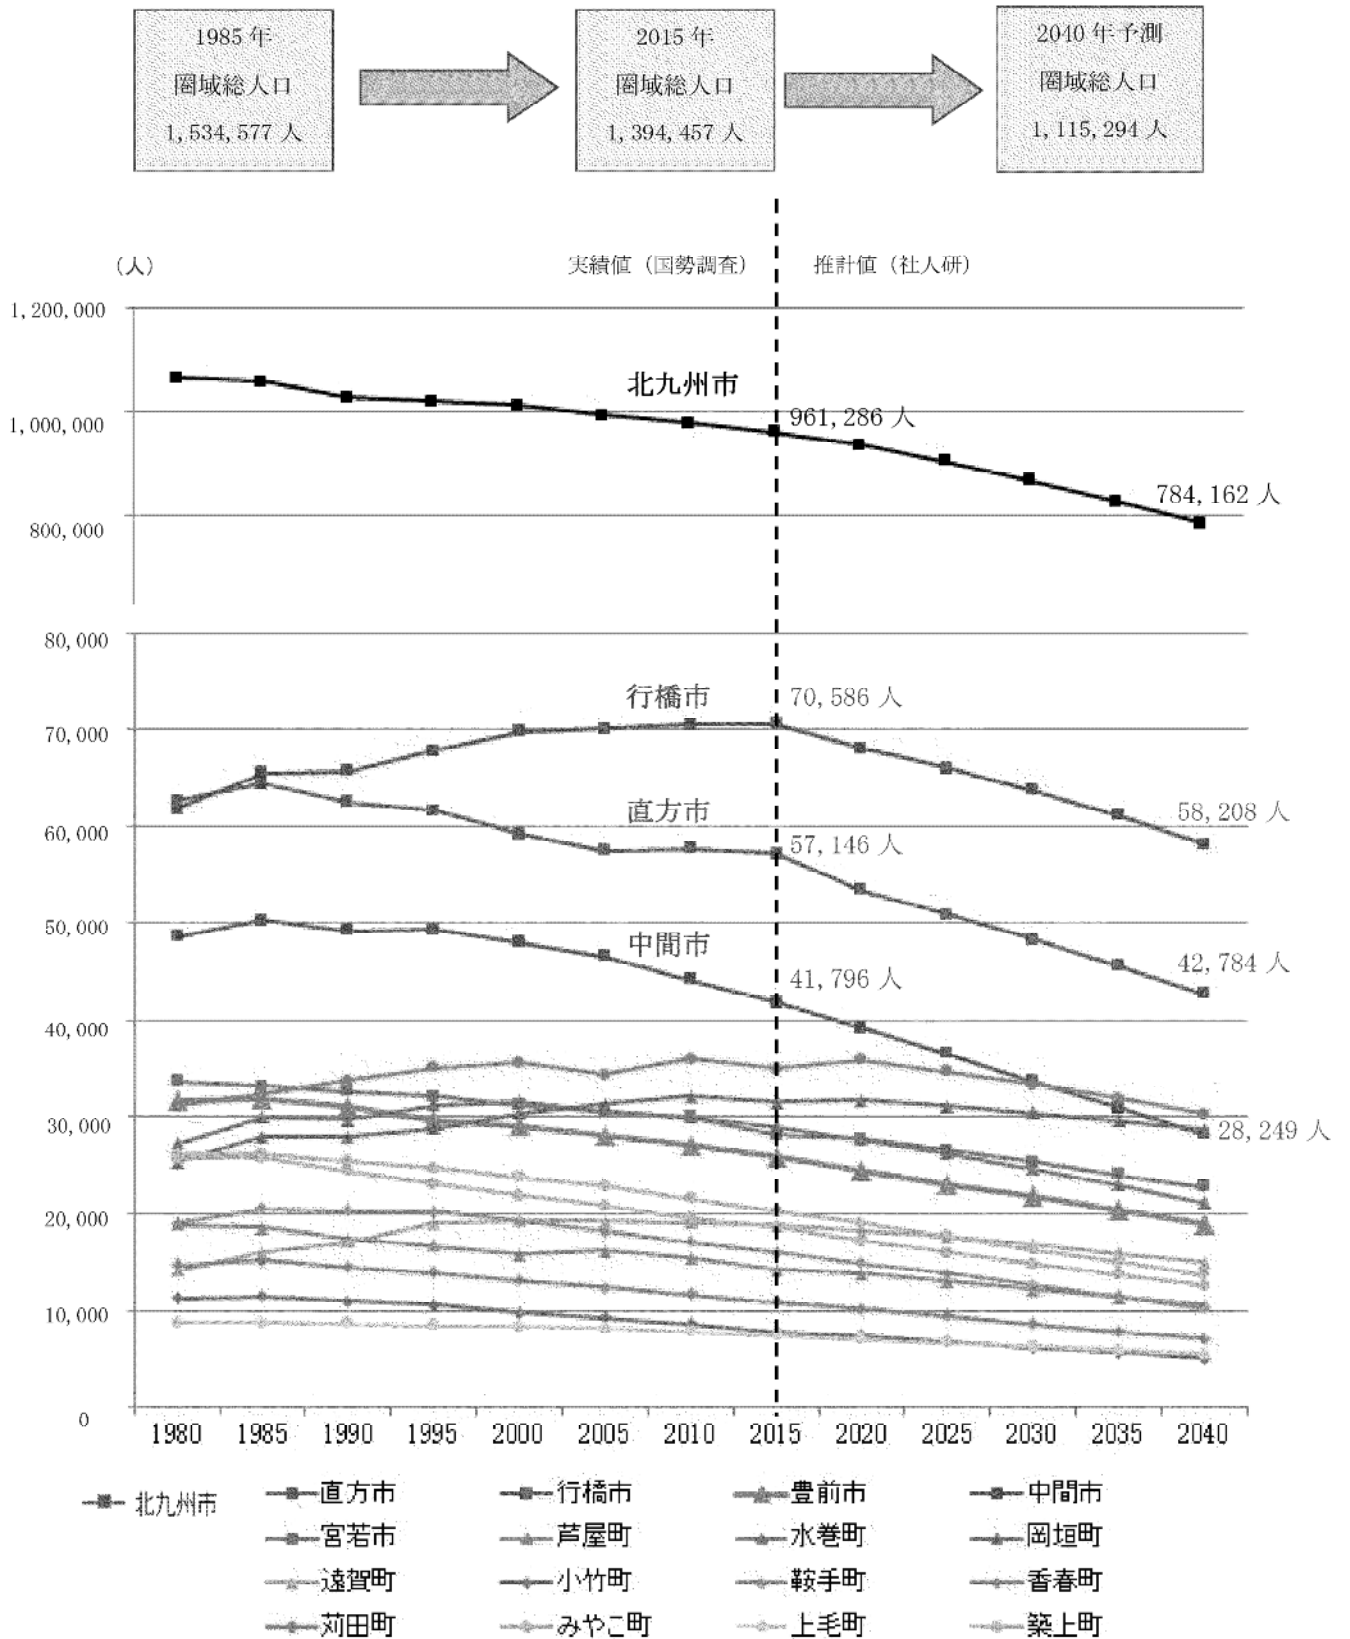

図表9 圏域（17市町）の人口推移と今後の推計

(出典)実績値は国勢調査、推計部分は社人研『日本の地域別将来推計人口』