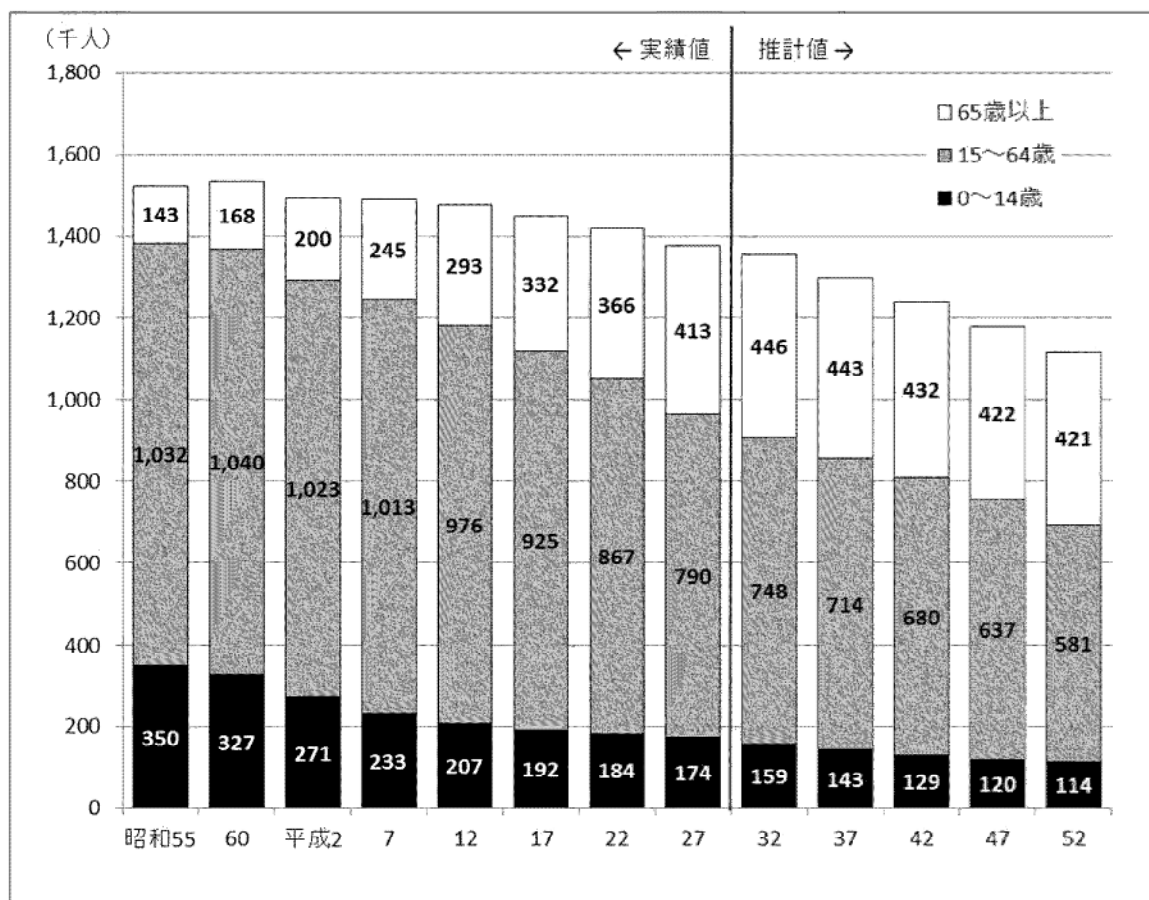

Ⅲ 国立社会保障・人口問題研究所による圏域の推計人口

1 圏域の将来推計人口

国立社会保障・人口問題研究所（以下「社人研」という。）による圏域の推計人口によると、「北九州都市圏域」では人口減少・少子高齢化が進展している。人口は昭和 60 年の 1,534 千人をピークにして、減少局面に入っている。平成 52 年の人口は平成 27 年から約 2 割減少し、約 1,115 千人になると推計されている。（図表 8・9・10）

図表 8 北九州都市圏域の年齢 3 区分別人口の推移と見通し

（出典）総務省「国勢調査」（昭和 55 年、60 年、平成 2 年、7 年、12 年、17 年、22 年、27 年）
社人研「日本の地域別将来推計人口（平成 25（2013）年）3 月推計」