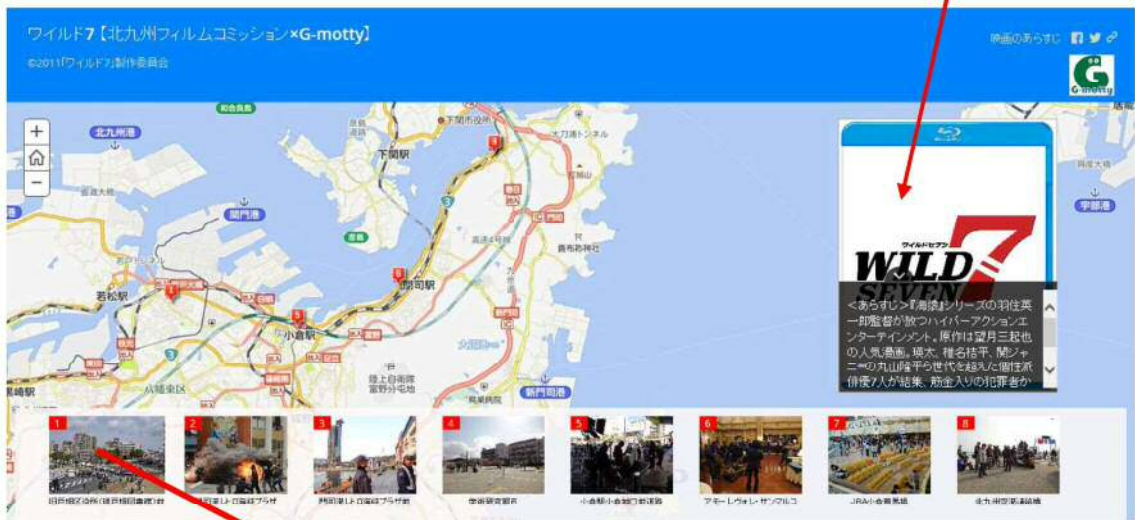

「映画の街 北九州」WEBマップ、モバイルマップのご案内

北九州フィルム・コミッションの支援作品のロケ地マップを、地図情報サイト「G-motty (ジモッティ)」に搭載し、WEBでご覧いただけます。
 また、モバイル端末用アプリ「G-motty Mobile (ジモッティモバイル)」をダウンロードすると、スマートフォンでもご利用いただけます。
 スマホ版は、観光の際に便利なルート案内機能を搭載しています。
 (現在位置から、自動車や徒歩でのルートを案内する機能です)

①G-Motty のポータルサイトにアクセスする。

URL: <http://www.g-motty.net/kitagFC/>

作品のバナーから検索するマップを選択します。

②トップ画面をクリックして、作品を選択画面に移行。

※「WILD 7」マップを選択した場合

クリックするとロケ風景の画像が表示されます。

2 G-motty Mobile での Web マップ利用

①以下の URL からダウンロードできます。

URL: <http://services1.esrij.com/GmottyMobile/install.html>

②「G-motty Mobile」をタップするとマップメニューが展開する。

③各作品のマップを選択する。(作品タイトルでの検索も可能)

タップするとロケ地
までのルートが示さ
れます。

※「初恋」マップを選択した場合