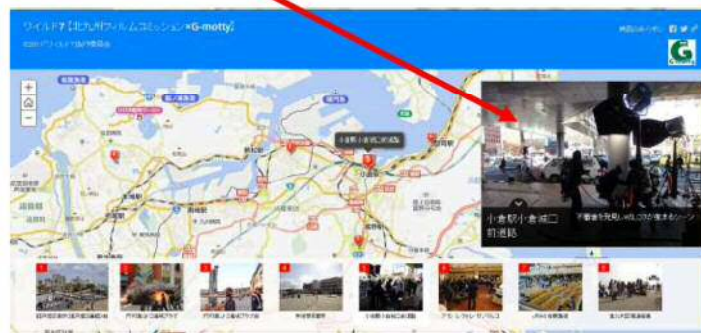

「映画の街 北九州」WEBマップ、モバイルマップのご案内

北九州フィルム・コミッションの支援作品のロケ地マップを、地図情報サイト「G-motty (ジモッティ)」に搭載し、WEBでご覧いただけます。
 また、モバイル端末用アプリ「G-motty Mobile (ジモッティモバイル)」をダウンロードすると、スマートフォンでもご利用いただけます。
 スマホ版は、観光の際に便利なルート案内機能を搭載しています。
 (現在位置から、自動車や徒歩でのルートを案内する機能です)

①G-Motty のポータルサイトにアクセスする。

URL: <http://www.g-motty.net/kitagFC/>

作品のバナーから検索するマップを選択します。

②トップ画面をクリックして、作品を選択画面に移行。

※「WILD 7」マップを選択した場合

クリックするとロケ風景の画像が表示されます。

2 G-motty Mobile での Web マップ利用

①以下の URL からダウンロードできます。

URL: <http://services1.esrij.com/GmottyMobile/install.html>

②「G-motty Mobile」をタップするとマップメニューが展開する。

③各作品のマップを選択する。(作品タイトルでの検索も可能)

タップするとロケ地
までのルートが示さ
れます。

※「初恋」マップを選択した場合