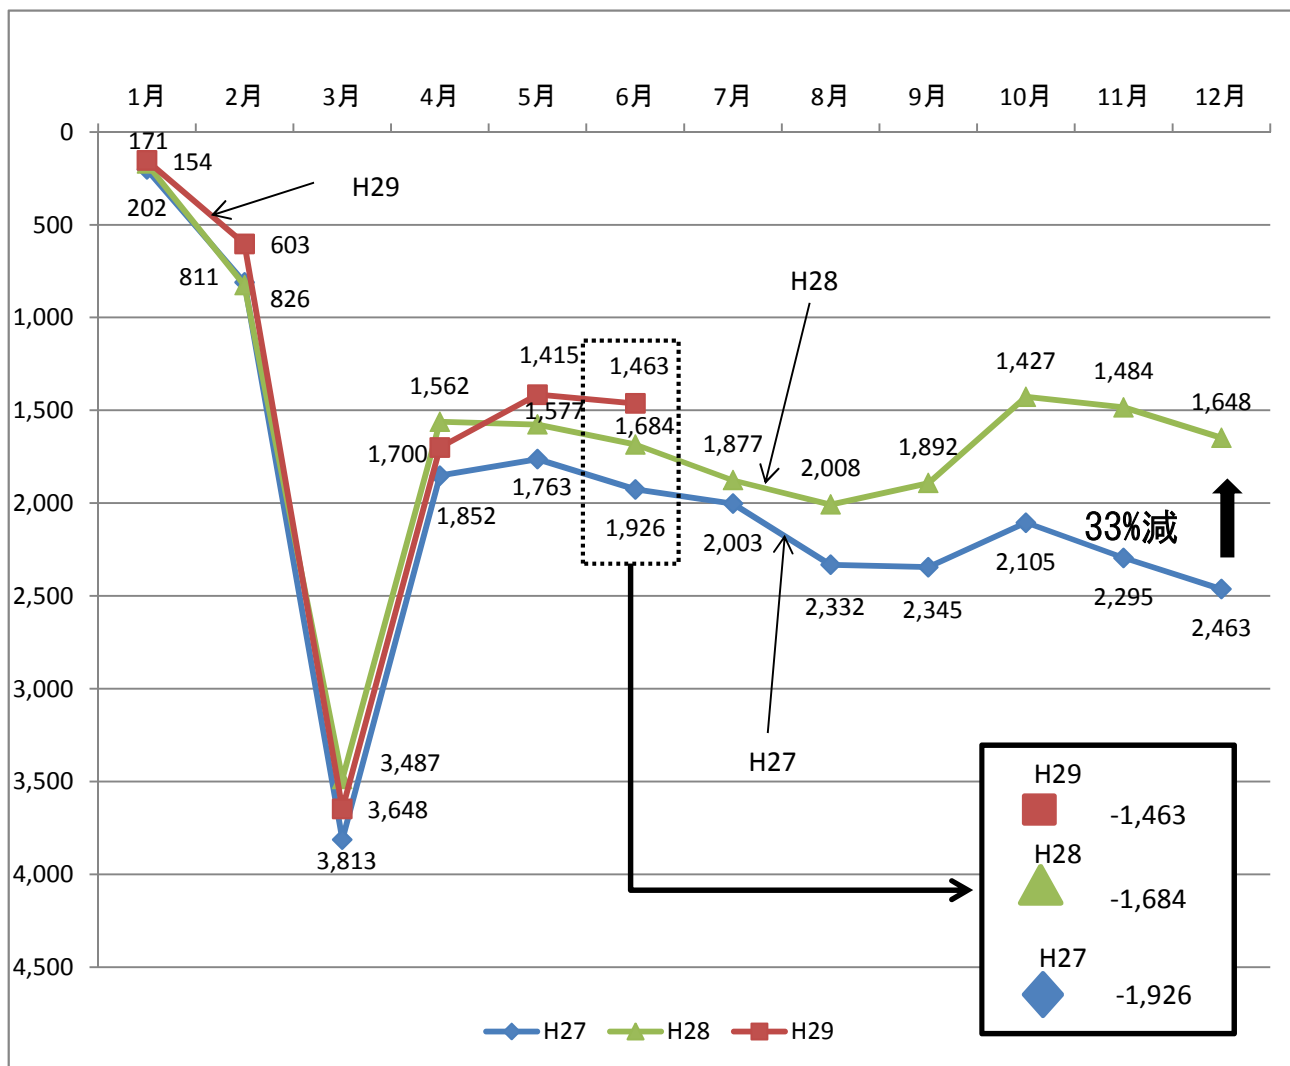

資料 4

平成27年～29年 北九州市の転出超過数(累計値)の推移(平成29年6月30日時点)

- ※1 数値は「外国人の国外からの転入者数」も社会動態として集計したもの。
- ※2 本グラフは、毎年1月1日時点から転出超過数を積み上げたもの。
- ※3 平成29年6月30日時点では、1,463人の転出超過となっており、過去3年間で最も転出超過が少ない。