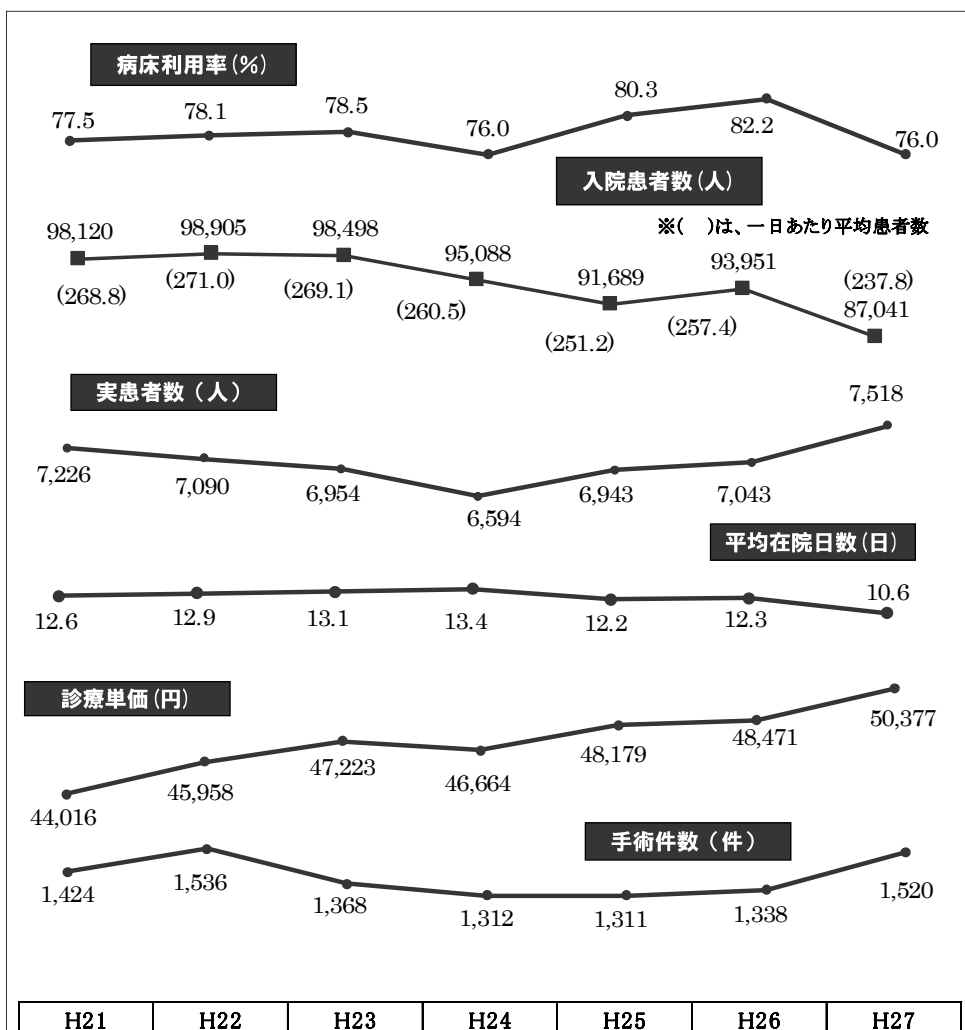

主な経営指標の推移 <医療センター>

《入院》

《外来》

主な経営指標の推移 <八幡病院>

《入院》

《外来》