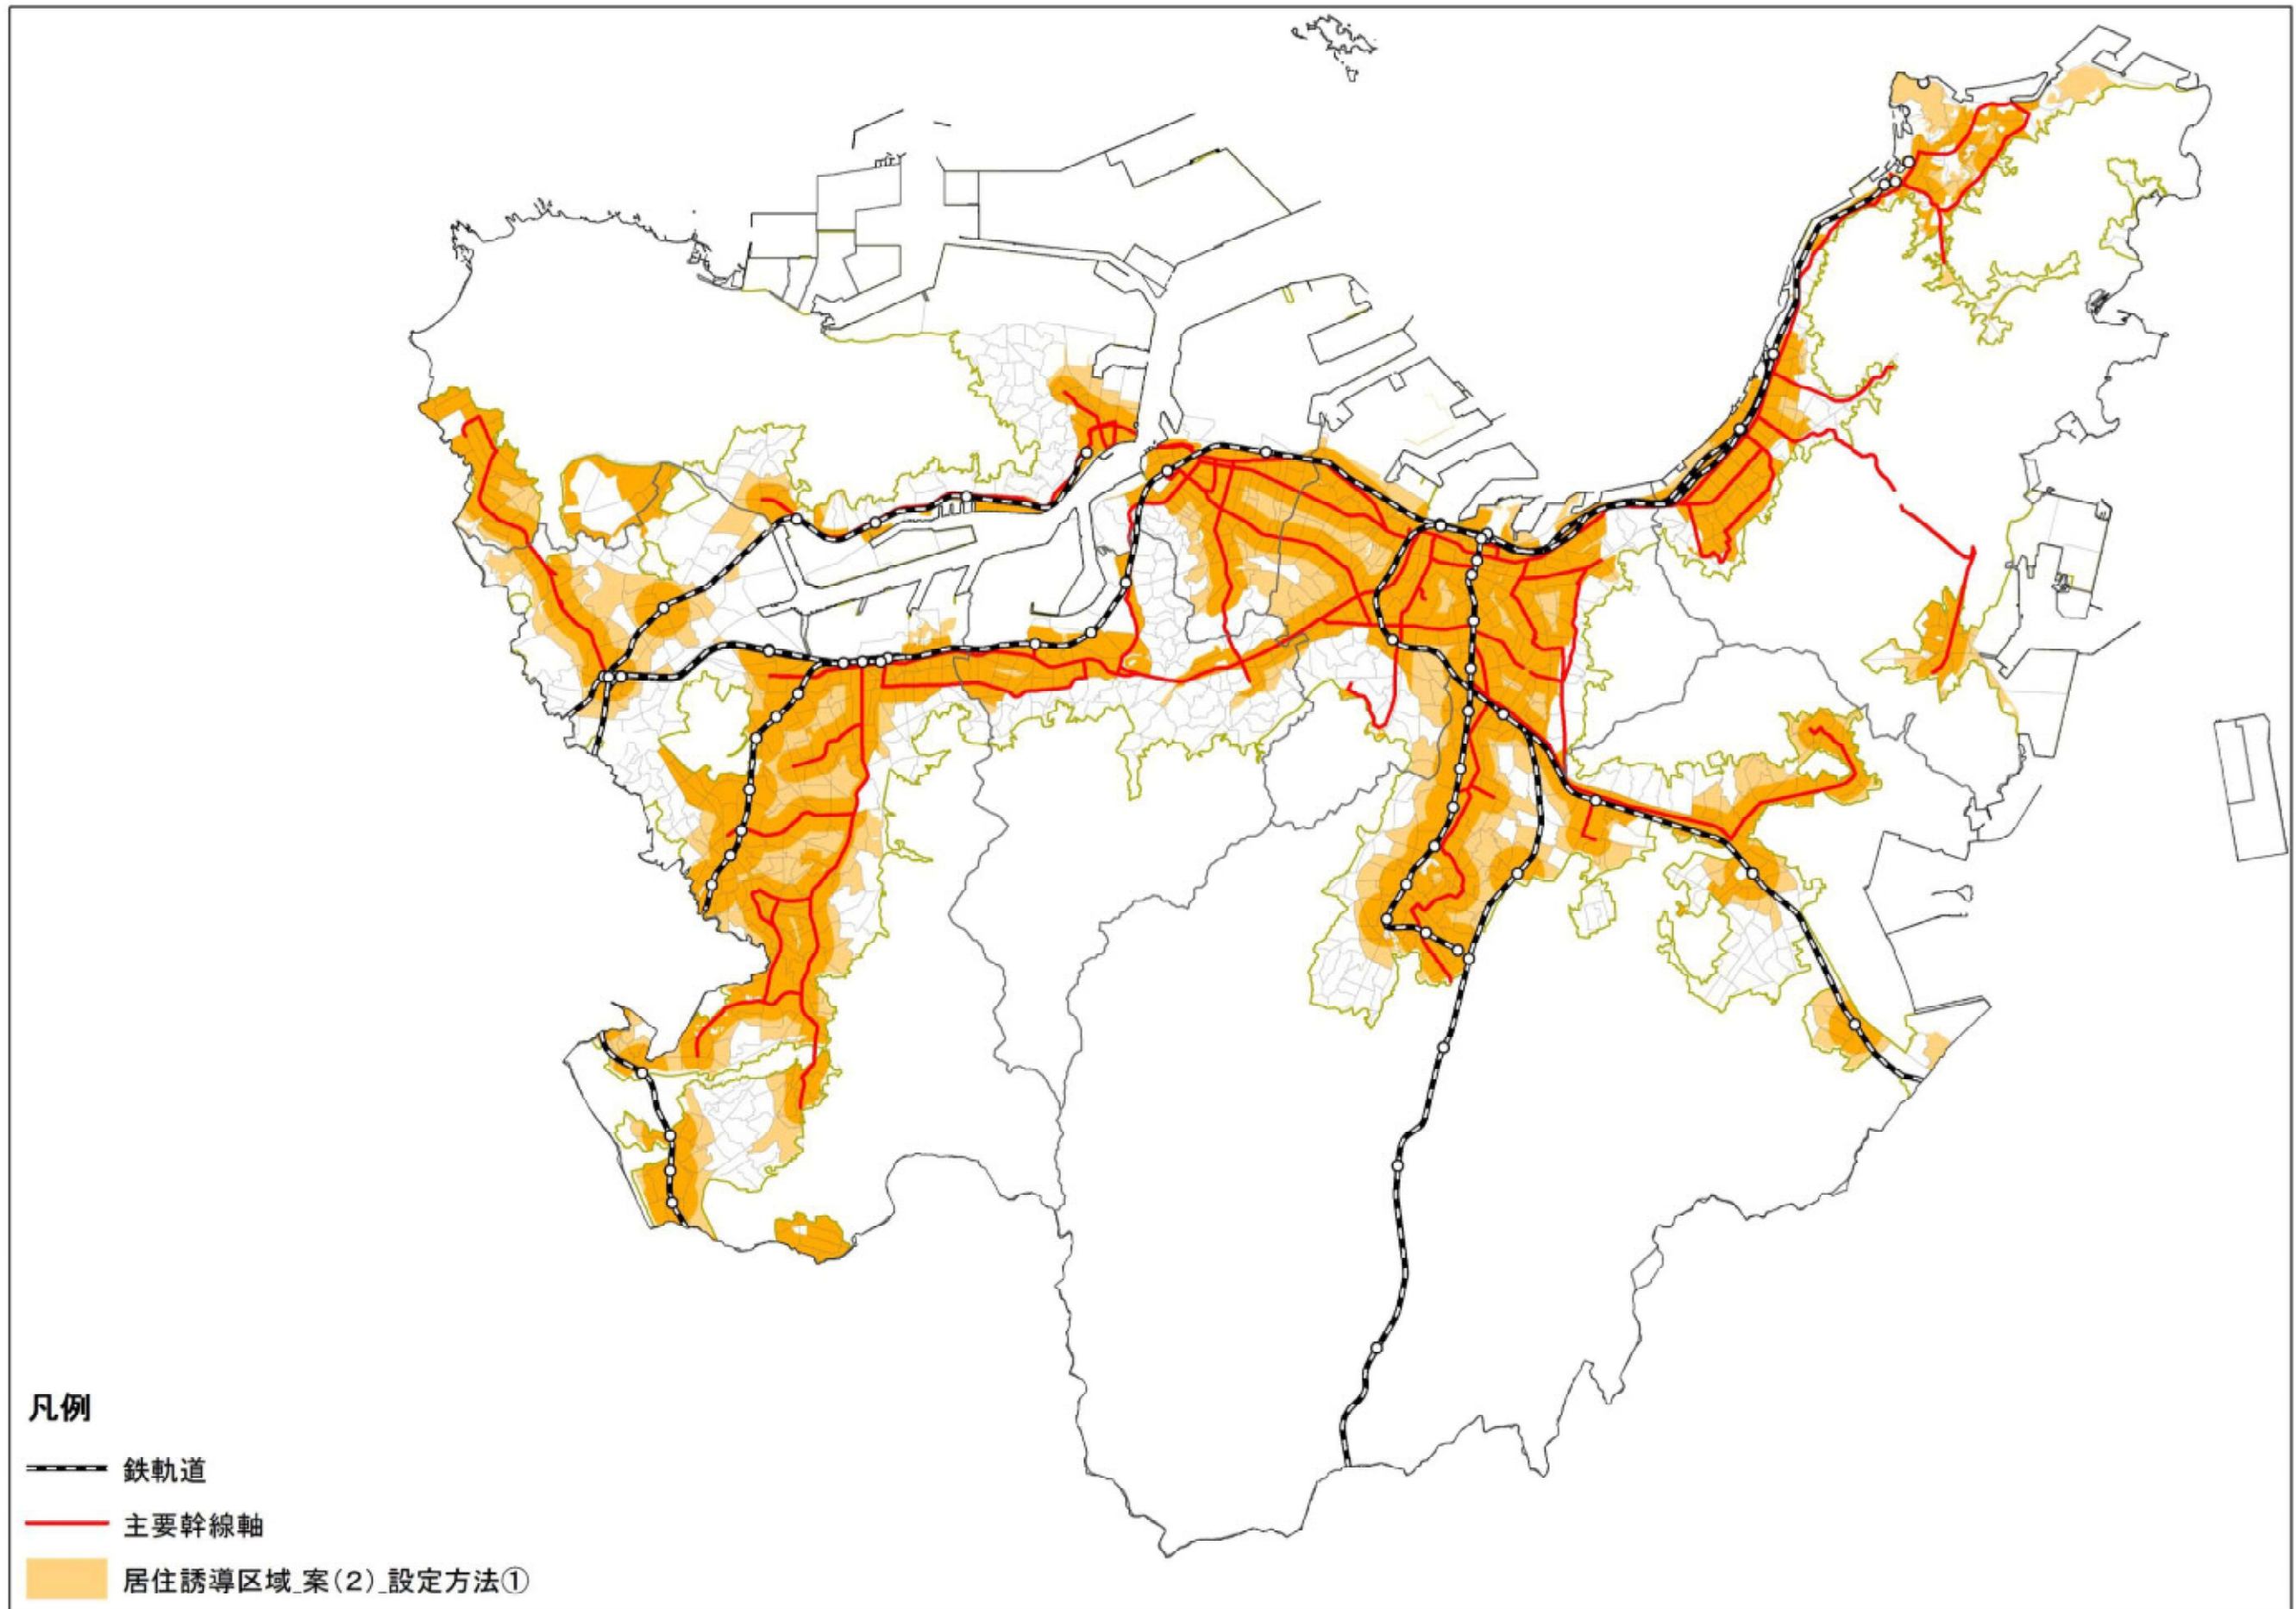

### 3. 設定方法等別の居住誘導区域の案（図面）

居住誘導区域 [ 案（1）① の場合 ]  
<STEP3 関連>

居住誘導区域 [ 案(2)①の場合 ]  
<STEP3関連>

居住誘導区域 [ 案(1)② の場合 ]  
<STEP3 関連>