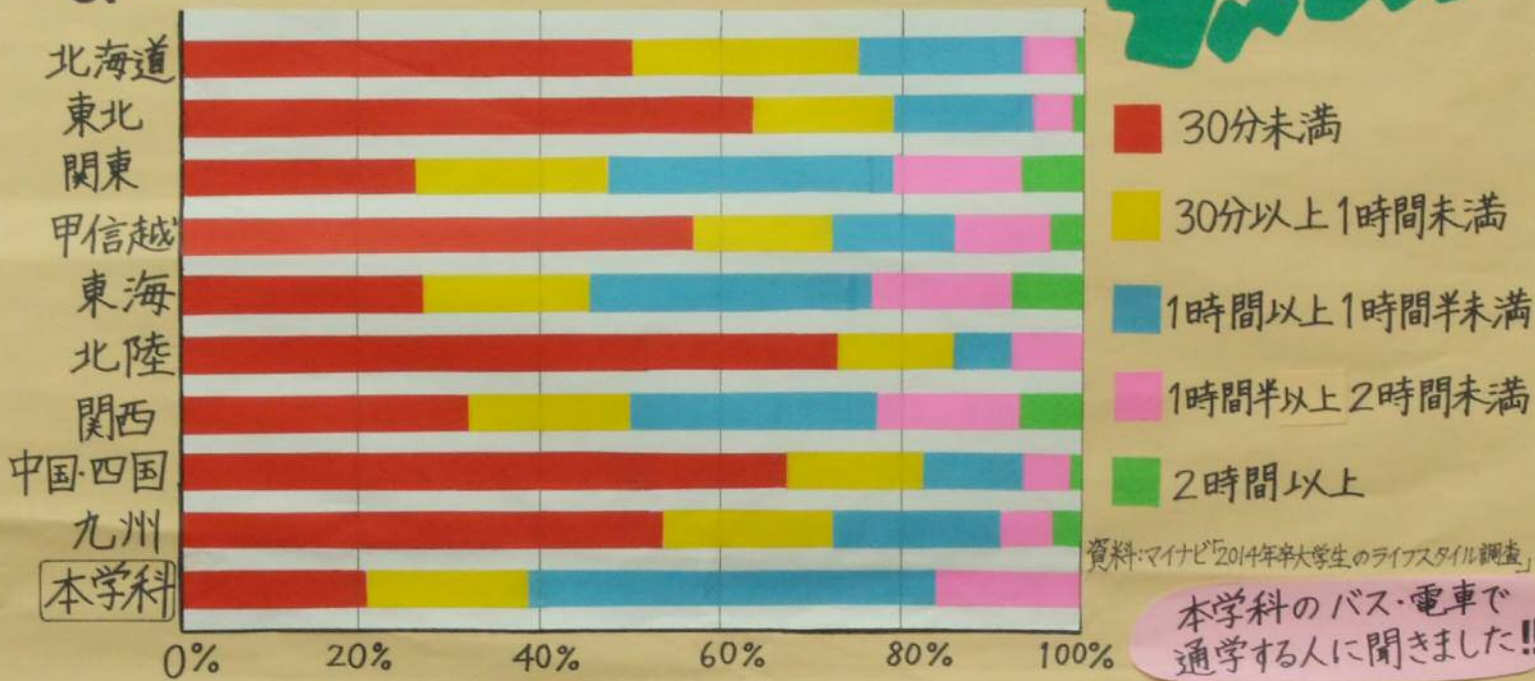

全国版 大学生の通学事情

Q1. 片道の通学時間はどのくらい?

本学科のバス・電車で通学する人に聞きました!!

Q2. 主な通学手段は?

Q3. 通学中は何してる?

まとめ

本学科のバス通学者は42%と最多だったが、全国では5%と非常に少ないことが意外だった。

資料

- ・マイナビ「2014年卒大学生のライフスタイル調査」
- ・平成25年11月7日 西南女学院大学短期大学部生活創造学科2年生 38名