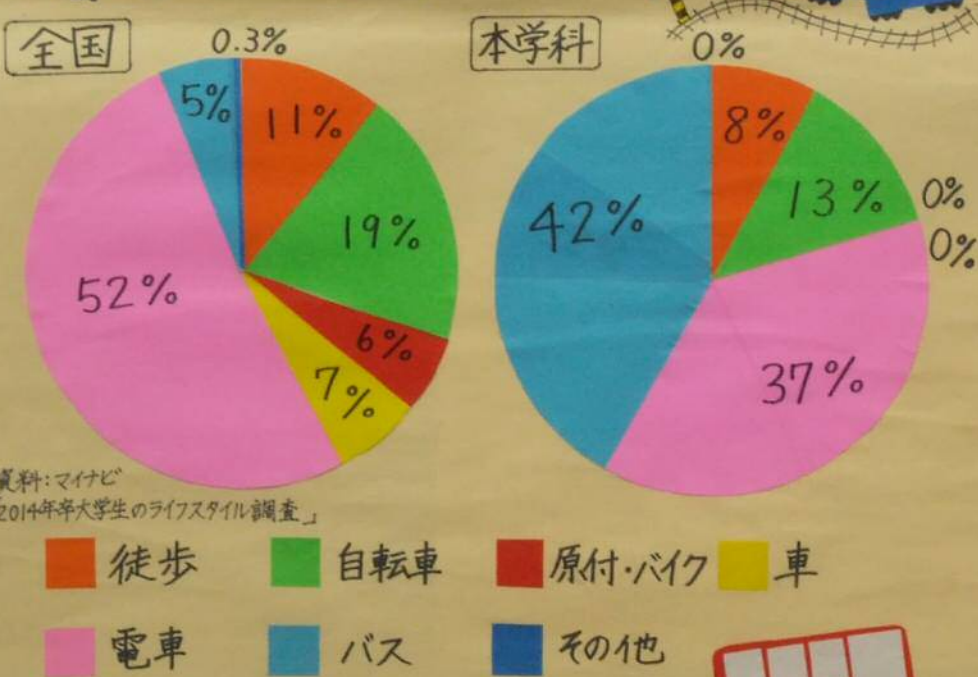

全国版 大学生の通学事情

Q1. 片道の通学時間はどのくらい?

本学科のバス・電車で通学する人に聞きました!!

Q2. 主な通学手段は?

Q3. 通学中は何してる?

まとめ

本学科のバス通学者は42%と最多だったが、全国では5%と非常に少ないことが意外だった。

資料

- ・マイナビ「2014年卒大学生のライフスタイル調査」
- ・平成25年11月7日 西南女学院大学短期大学部生活創造学科2年生 38名