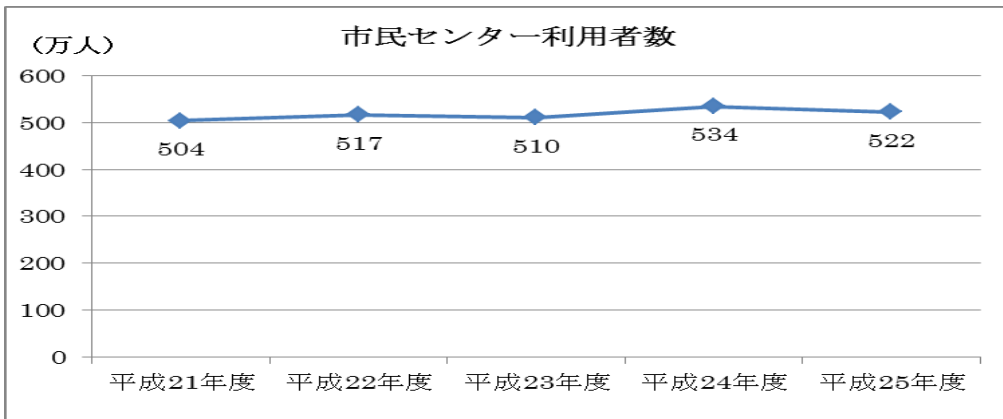

その他生涯学習関連施設

施設名	館数	備考
男女共同参画センター・ムーブ	1	
東部・西部勤労婦人センター（レディスもじ・レディスやはた）	2	
年長者研修大学校	2	
社会福祉ボランティア大学校	1	
市民会館等	8	北九州芸術劇場、大手町練習場、響ホール、旧百三十三銀行ギャラリーを含む
北九州ひとみらいプレイス [構成施設] ・八幡西生涯学習総合センター ・市民活動サポートセンター ・美術館黒崎市民ギャラリー ・北九州国際交流協会 ・若者ワークプラザ北九州・黒崎 ・ユースステーション ・くろさき少年支援室 ・西部障害者福祉会館 ・子どもの館 ・九州国際大学地域連携センター ・放送大学北九州サテライトスペース	1	目的や機能が異なる11施設が連携し、人づくり支援事業等を実施

○利用者数の推移

- 生涯学習関連施設利用者数

- 市民センター利用者数

- 図書館の利用状況