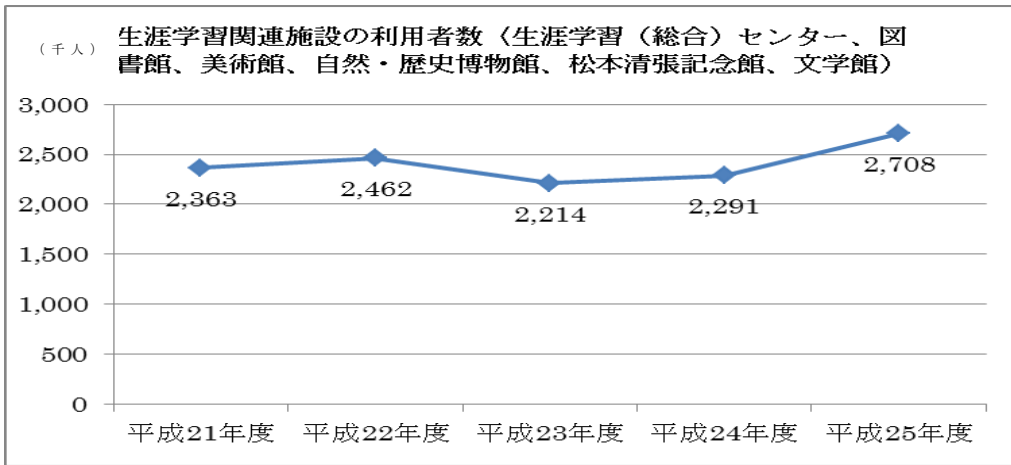

○利用者数の推移

- 生涯学習関連施設利用者数