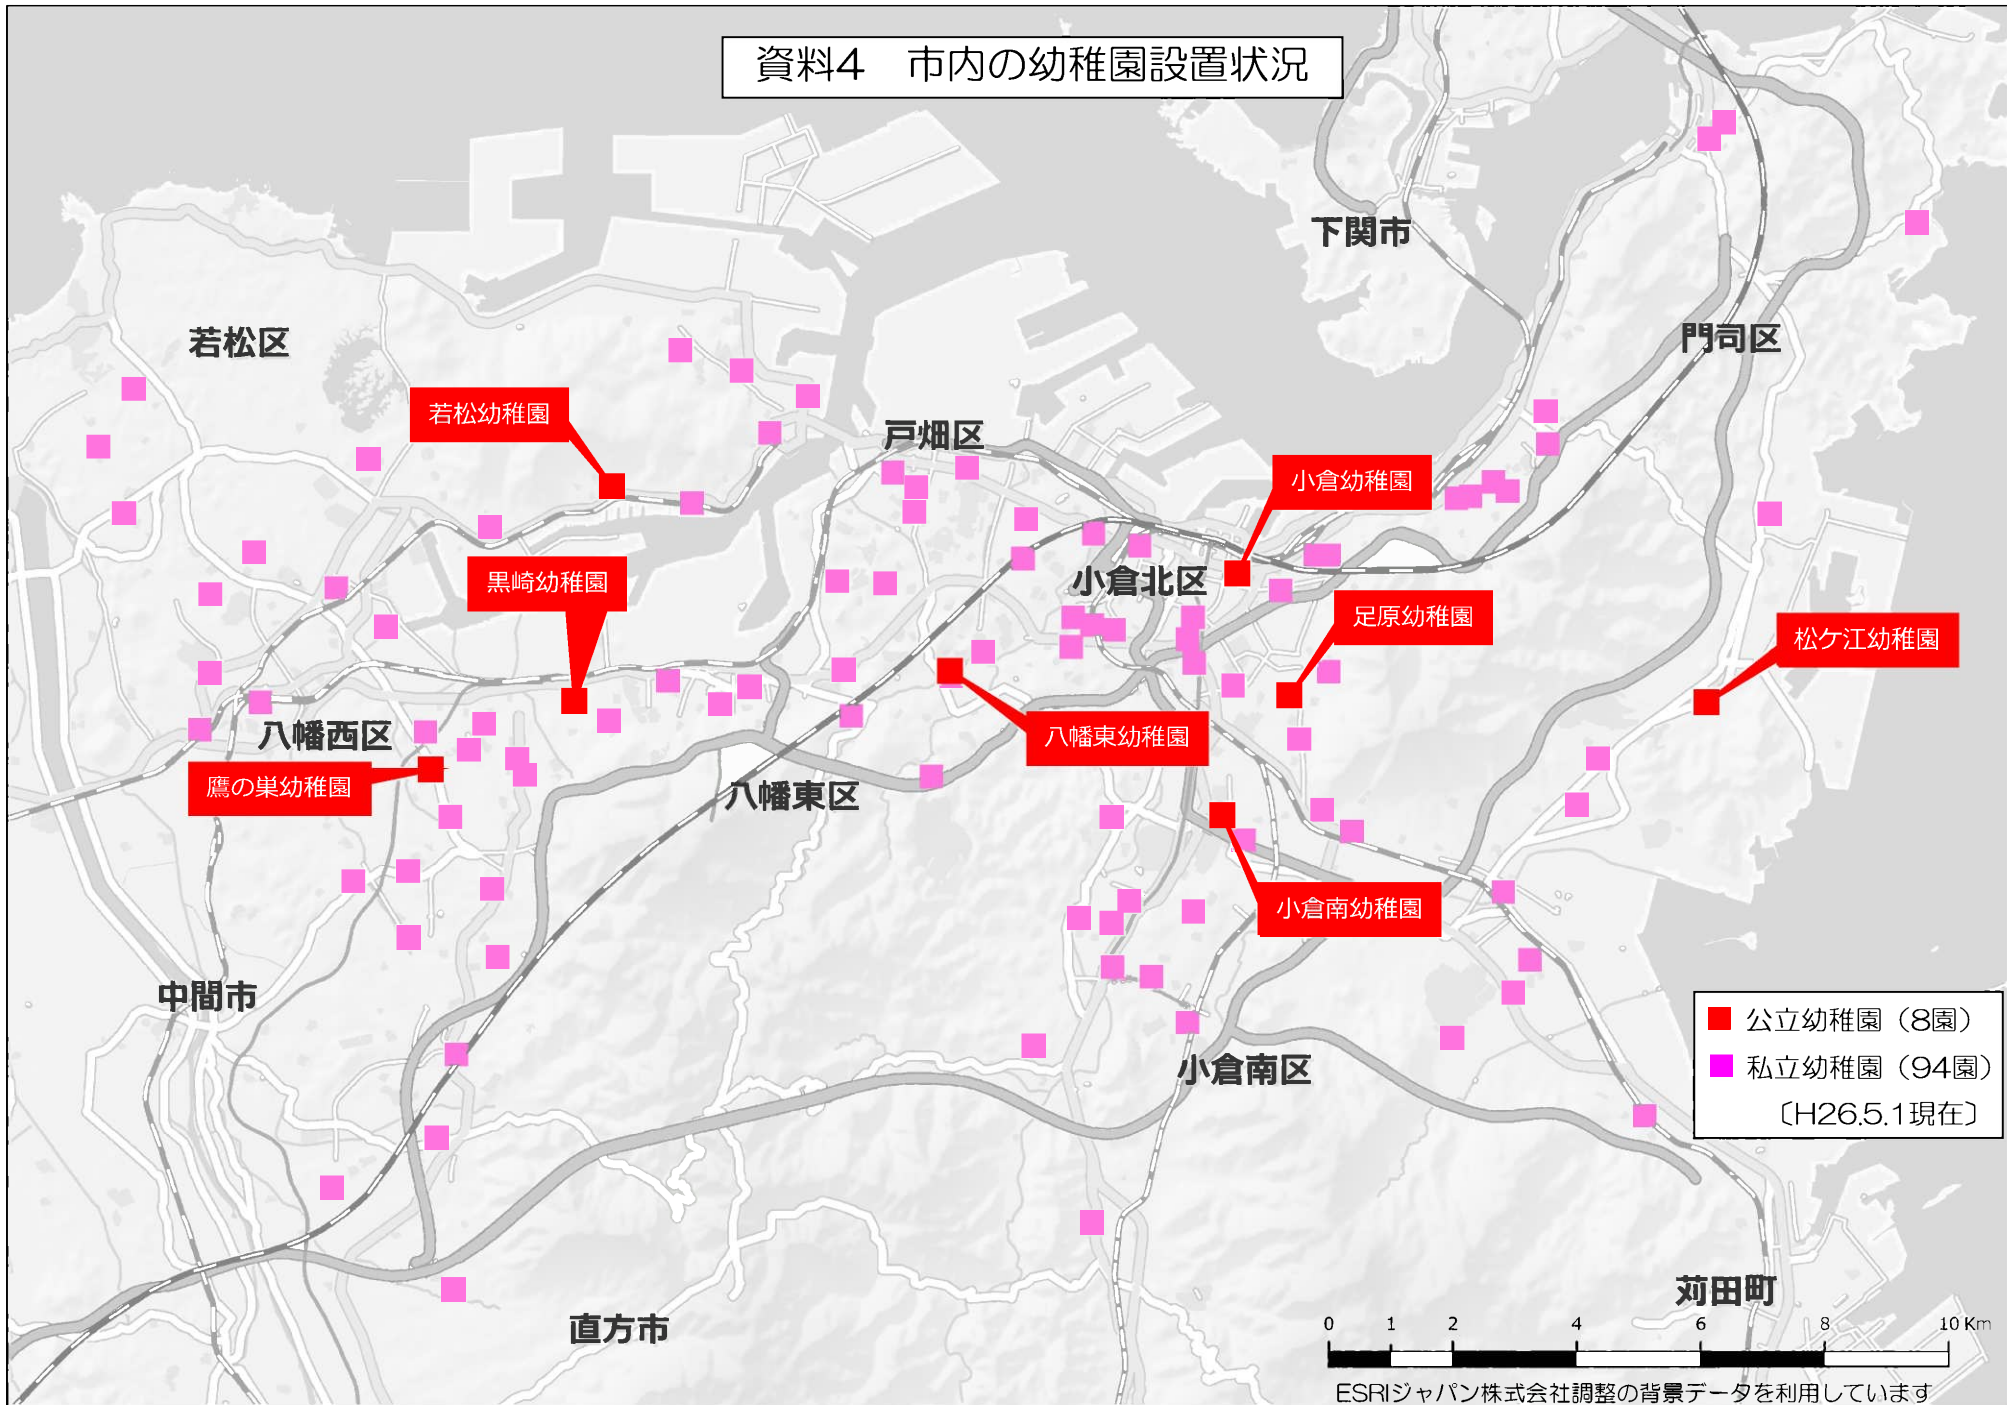

資料4 市内の幼稚園設置状況

資料4-① 松ヶ江幼稚園 周辺の私立幼稚園の配置状況と在園児の居住地

資料4-② 足原幼稚園 周辺の私立幼稚園の配置状況と在園児の居住地

資料4-③ 小倉幼稚園 周辺の私立幼稚園の配置状況と在園児の居住地