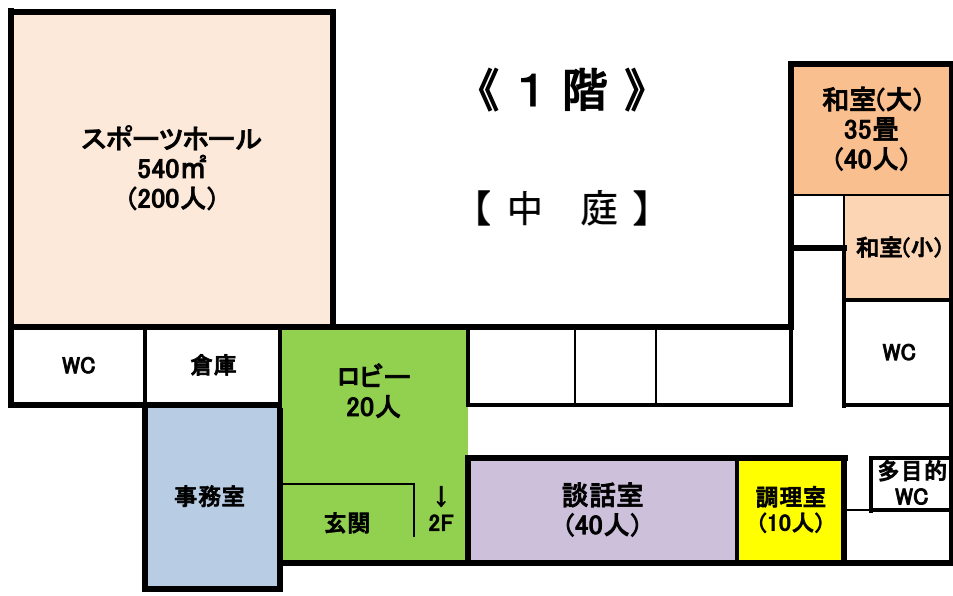

「夜宮青少年センター」館内図

【 2F 】